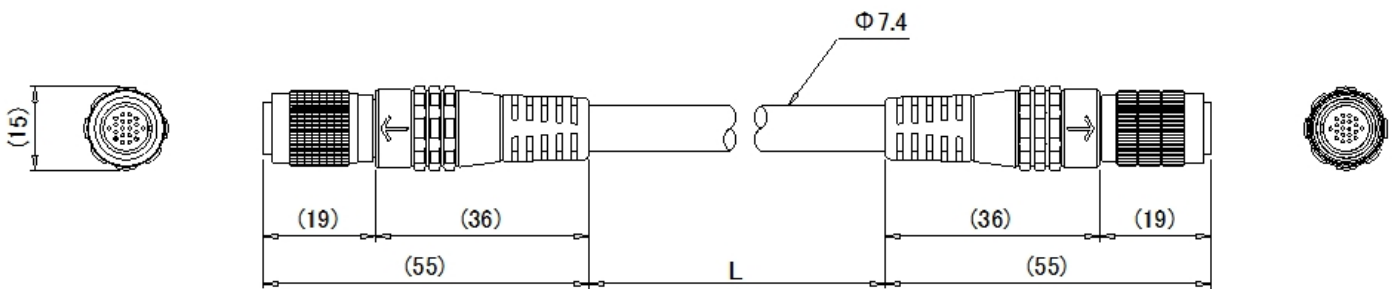

CA-CH10BX

Câble d'extension HighFlex dédié au répéteur 10 m

Dimensions

* En cas de difficultés à lire le texte, consultez les données CAO ou le manuel.

CA-CH3BX/CH5BX/CH10BX

Model	L(M)
CA-CH3BX	3
CA-CH5BX	5
CA-CH10BX	10