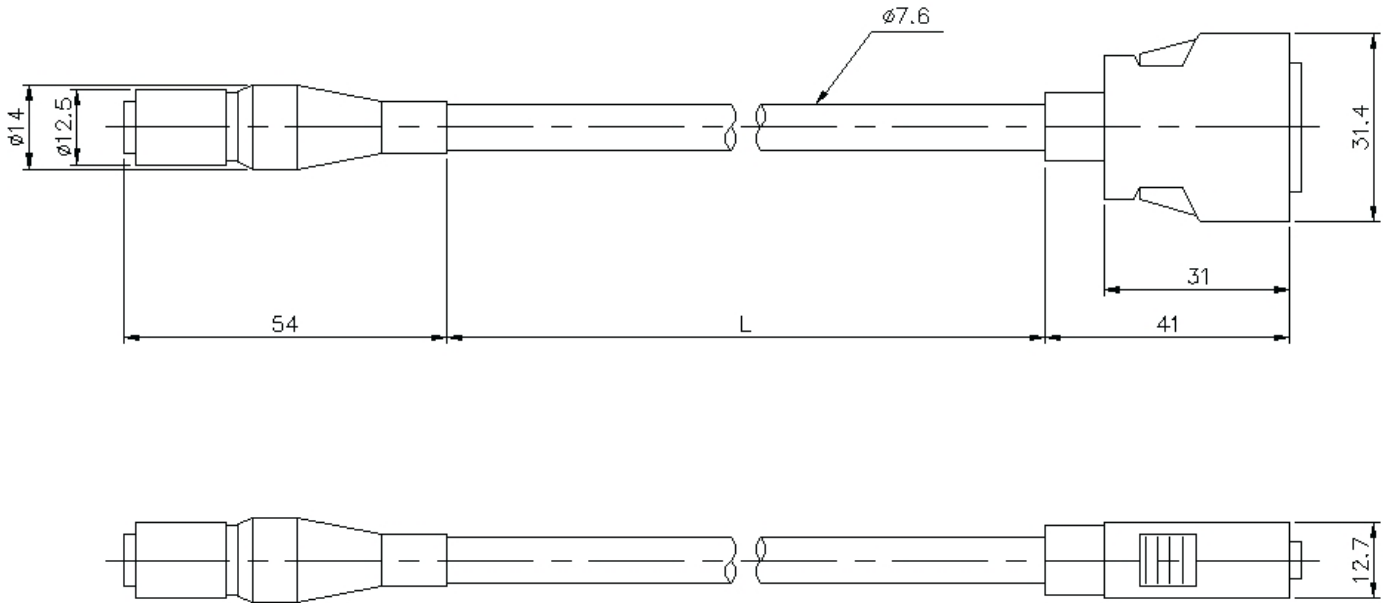

CA-CH10R

Câble de caméra résistant à la flexion 10 m pour caméra grande vitesse

Dimensions

* En cas de difficultés à lire le texte, consultez les données CAO ou le manuel.

CA-CH3R/CH5R/CH10R/CH17R

Model	L(M)
CA-CH3R	3
CA-CH5R	5
CA-CH10R	10
CA-CH17R	17

CA-CH3R/CH5R/CH10R

Model	L(M)
CA-CH3R	3
CA-CH5R	5
CA-CH10R	10