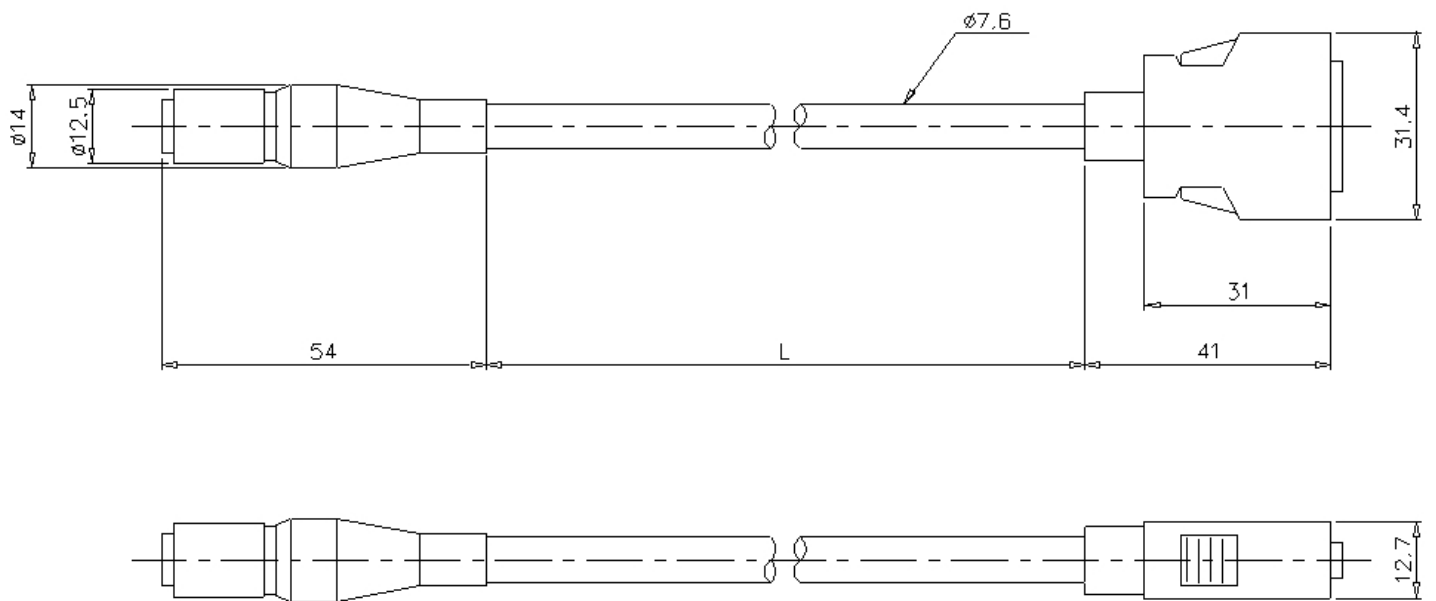

CA-CH10R

Câble de caméra résistant à la flexion 10 m pour caméra grande vitesse

Dimensions

* En cas de difficultés à lire le texte, consultez les données CAO ou le manuel.

CA-CH3R/CH5R/CH10R/CH17R

Model	L(M)
CA-CH3R	3
CA-CH5R	5
CA-CH10R	10
CA-CH17R	17

CA-CH3R/CH5R/CH10R

Model	L(M)
CA-CH3R	3
CA-CH5R	5
CA-CH10R	10