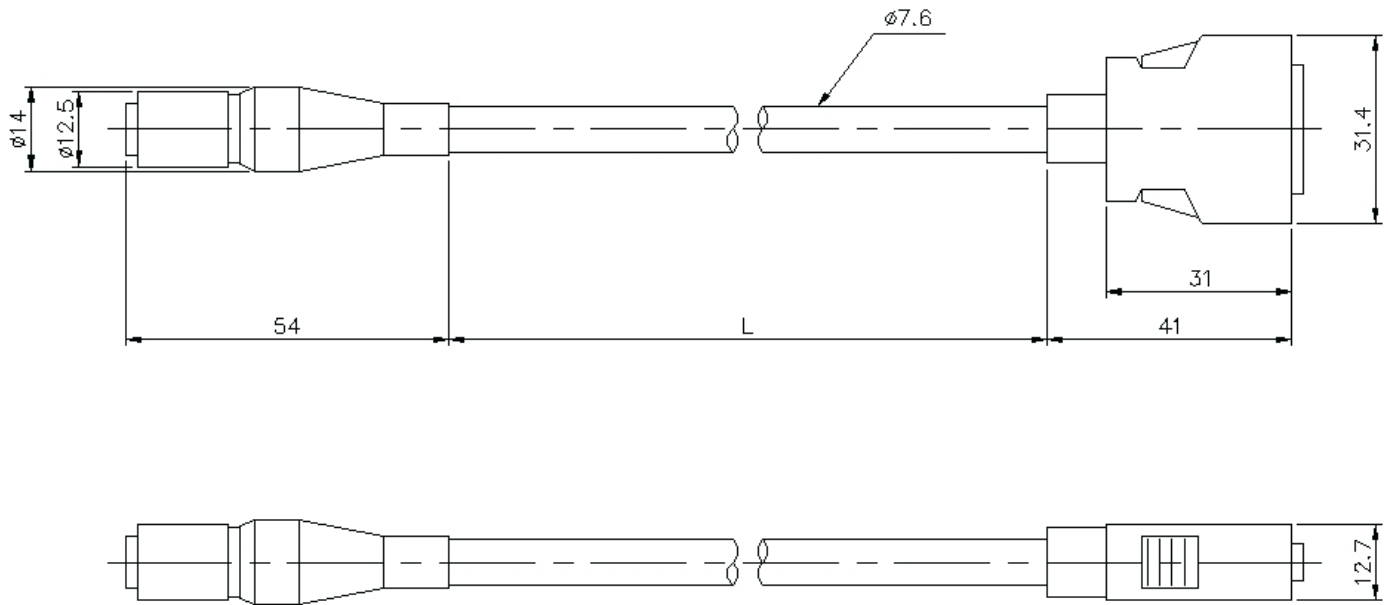

CA-CH3R

Câble double 3 m résistant à la flexion pour éclairage LED

Dimensions

* En cas de difficultés à lire le texte, consultez les données CAO ou le manuel.

CA-CH3R/CH5R/CH10R/CH17R

Model	L(M)
CA-CH3R	3
CA-CH5R	5
CA-CH10R	10
CA-CH17R	17

CA-CH3R/CH5R/CH10R

Model	L(M)
CA-CH3R	3
CA-CH5R	5
CA-CH10R	10