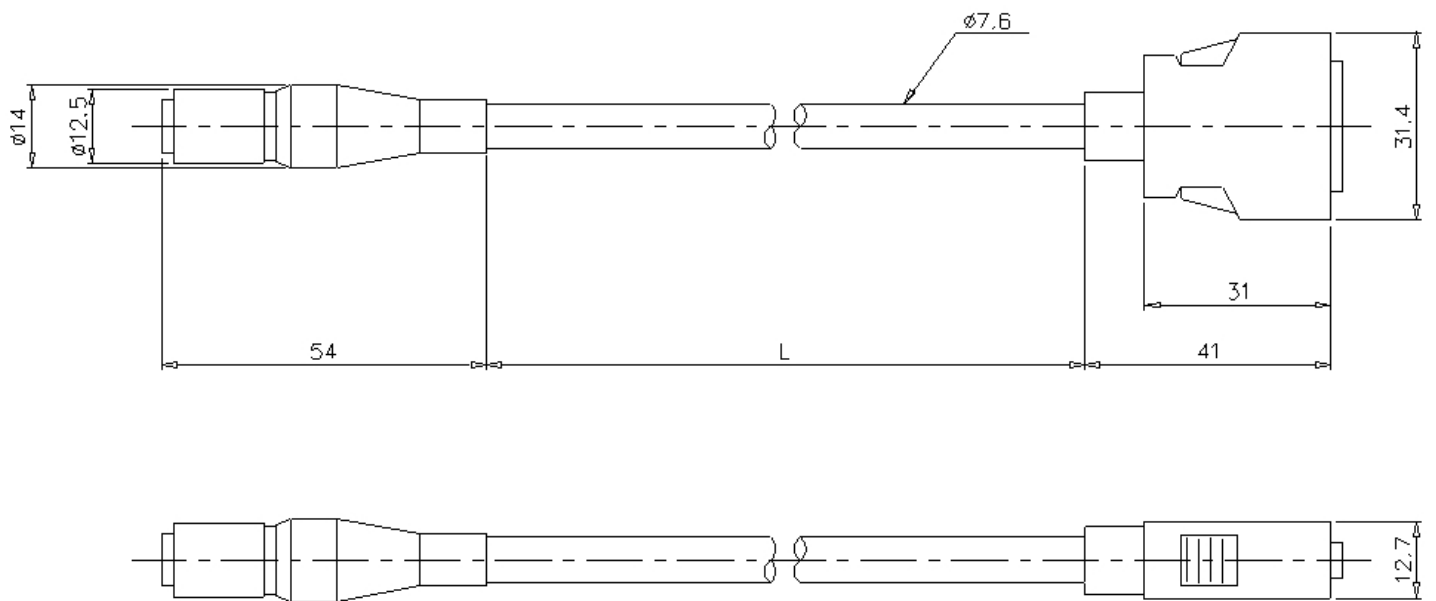

CA-CH3R

Câble double 3 m résistant à la flexion pour éclairage LED

Dimensions

* En cas de difficultés à lire le texte, consultez les données CAO ou le manuel.

CA-CH3R/CH5R/CH10R/CH17R

Model	L(M)
CA-CH3R	3
CA-CH5R	5
CA-CH10R	10
CA-CH17R	17

CA-CH3R/CH5R/CH10R

Model	L(M)
CA-CH3R	3
CA-CH5R	5
CA-CH10R	10