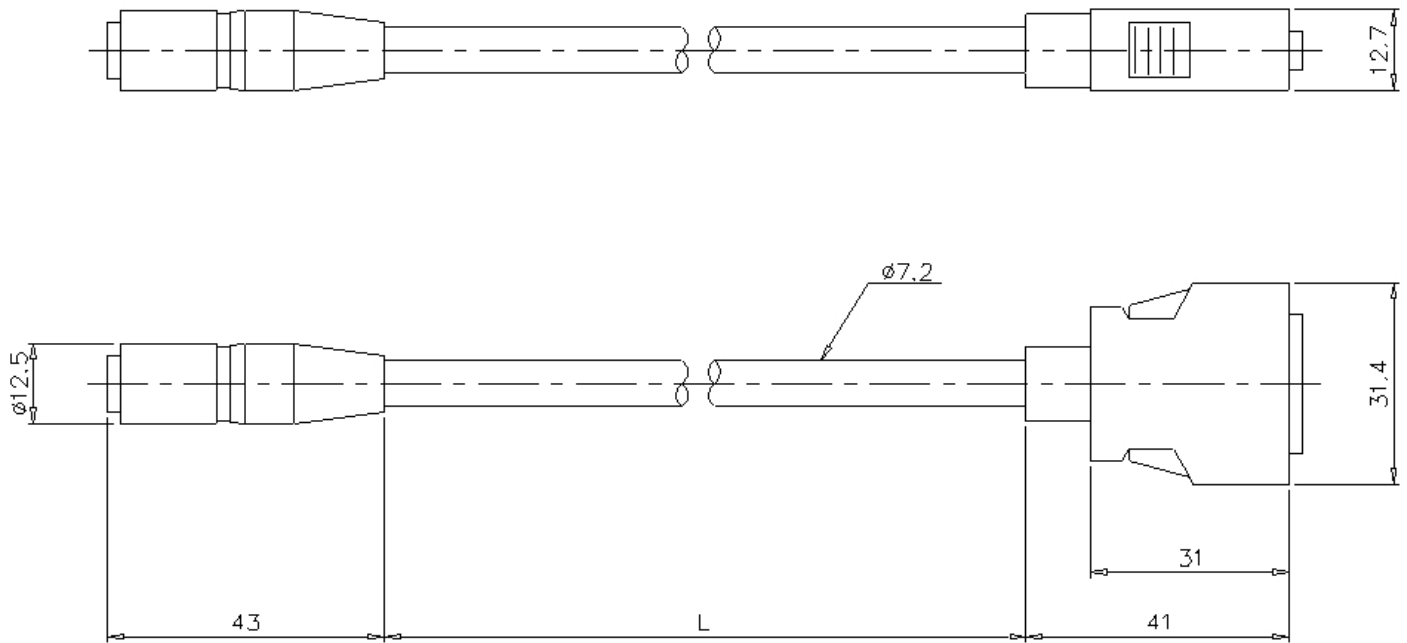

Dimensions

* En cas de difficultés à lire le texte, consultez les données CAO ou le manuel.

CA-CH3/CH5/CH10

Model	L (m)
CA-CH3	3
CA-CH5	5
CA-CH10	10