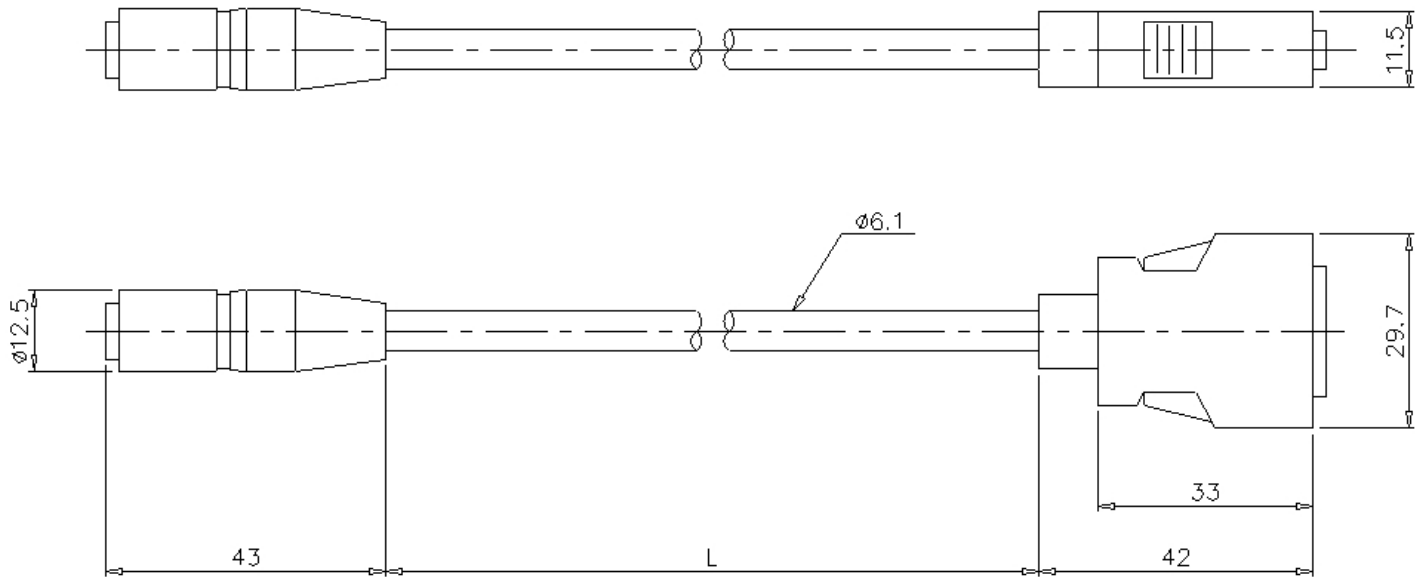

CA-CN10

Câble de caméra de 10 m

Dimensions

* En cas de difficultés à lire le texte, consultez les données CAO ou le manuel.

CA-CN1 /CN3/CN5/CN10/CN17

Model	L (m)
CA-CN1	1
CA-CN3	3
CA-CN5	5
CA-CN10	10
CA-CN17	17