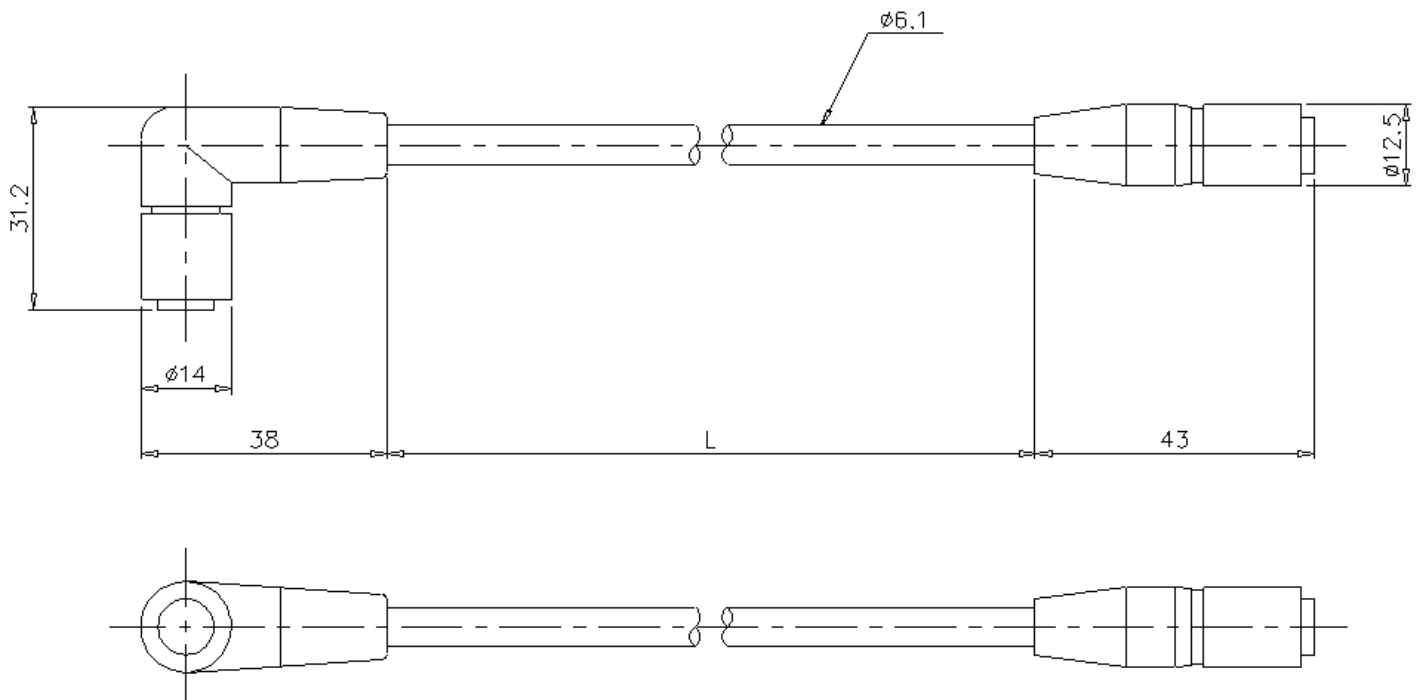

CA-CN17LX

Câble coudé de 17 m pour répéteur

## Dimensions

\* En cas de difficultés à lire le texte, consultez les données CAO ou le manuel.

CA-CN3LX / CN10LX / CN17LX

Model	L (m)
CA-CN3LX	3
CA-CN10LX	10
CA-CN17LX	17