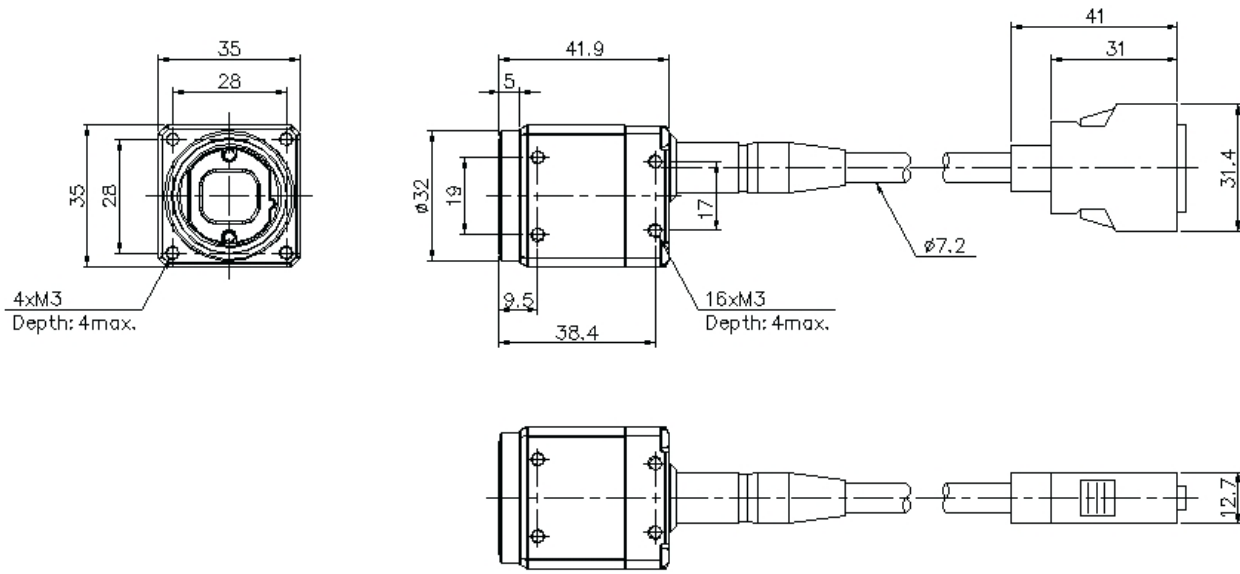

CA-H048MX

Caméra haute performance à 0,47 mégapixels, 16× (Monochrome)

Dimensions

\* En cas de difficultés à lire le texte, consultez les données CAO ou le manuel.

CA-H048MX

When plastic fitting (accessory) is attached