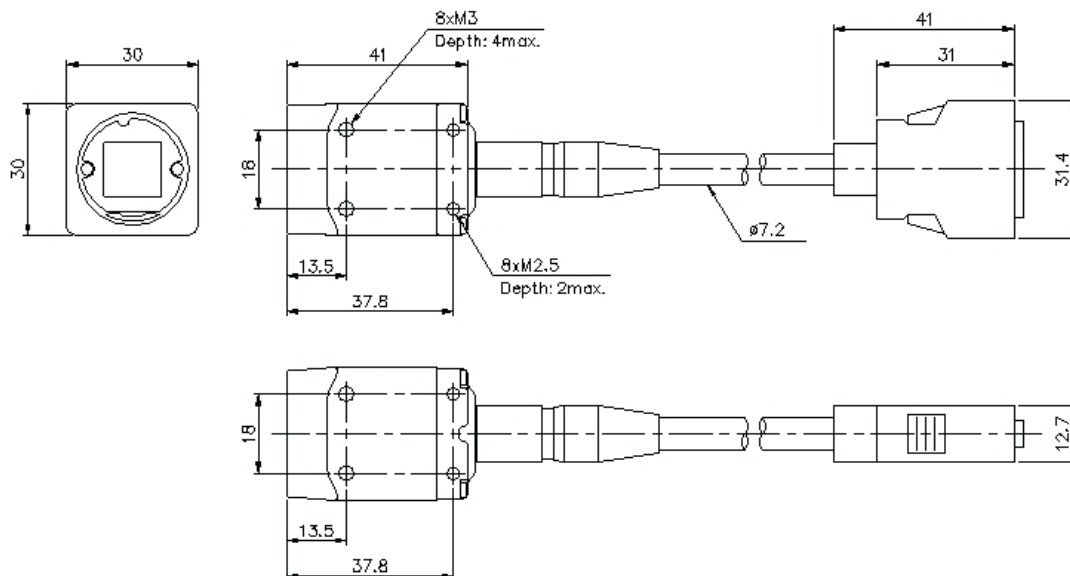

CA-H500C

Caméra résistante à l'environnement à 5 mégapixels, 16× (Couleur)

Dimensions

* En cas de difficultés à lire le texte, consultez les données CAO ou le manuel.

CA-H500M/H500C

When CA-CH* is connected

When plastic fitting (accessory) is attached