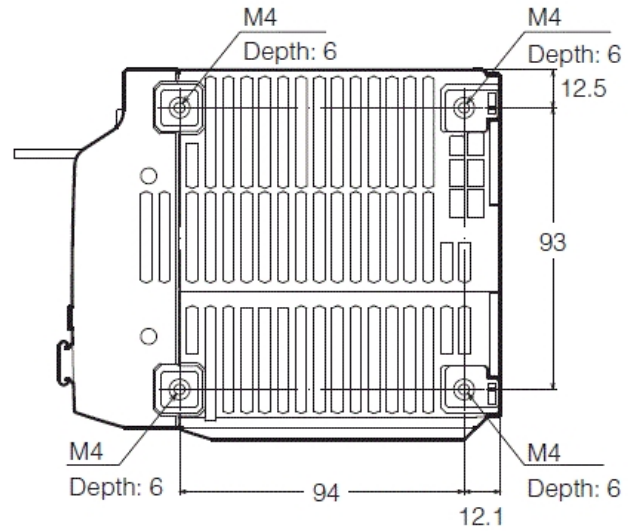

CV-X400F

Contrôleur: Spécial caméra 0,47 megapixels

Dimensions

* En cas de difficultés à lire le texte, consultez les données CAO ou le manuel.

cv-x40_x42_x45_dimension_01.gif

Controller Unit CV-X400/X420/X450

Unit: mm