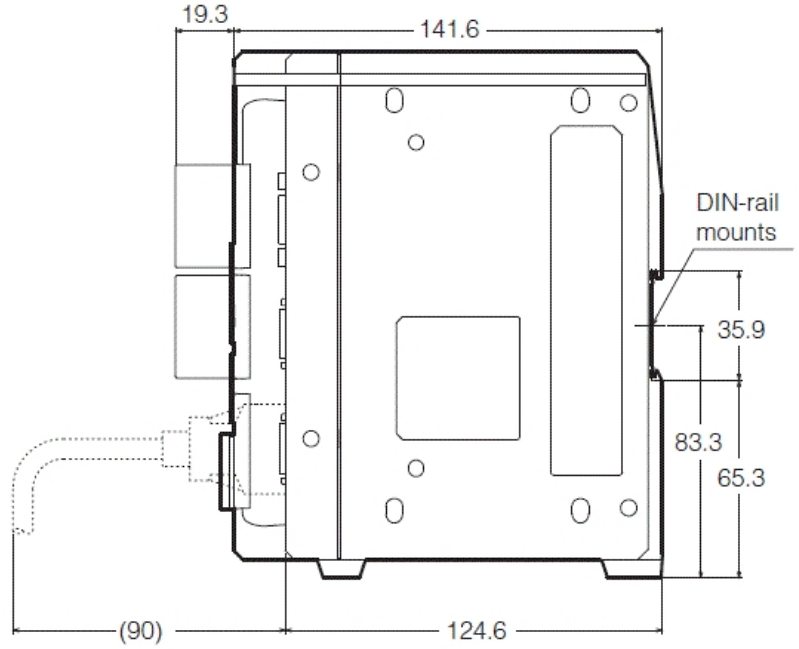

CV-X400F

Contrôleur: Spécial caméra 0,47 megapixels

Dimensions

* En cas de difficultés à lire le texte, consultez les données CAO ou le manuel.

cv-x40_x42_x45_dimension_01.gif

Controller Unit CV-X400/X420/X450

Unit: mm