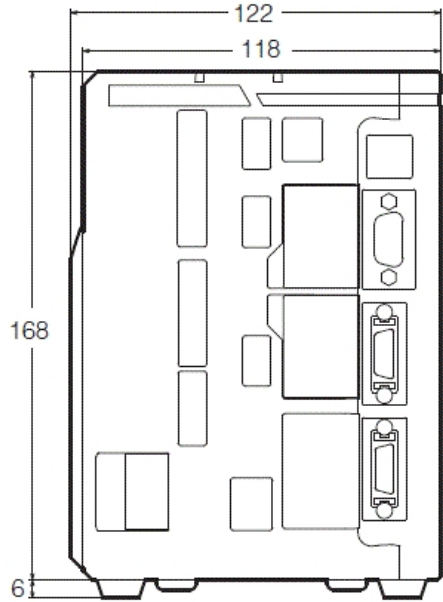

CV-X400F

Contrôleur: Spécial caméra 0,47 megapixels

Dimensions

* En cas de difficultés à lire le texte, consultez les données CAO ou le manuel.

cv-x40_x42_x45_dimension_01.gif

Controller Unit CV-X400/X420/X450

Unit: mm