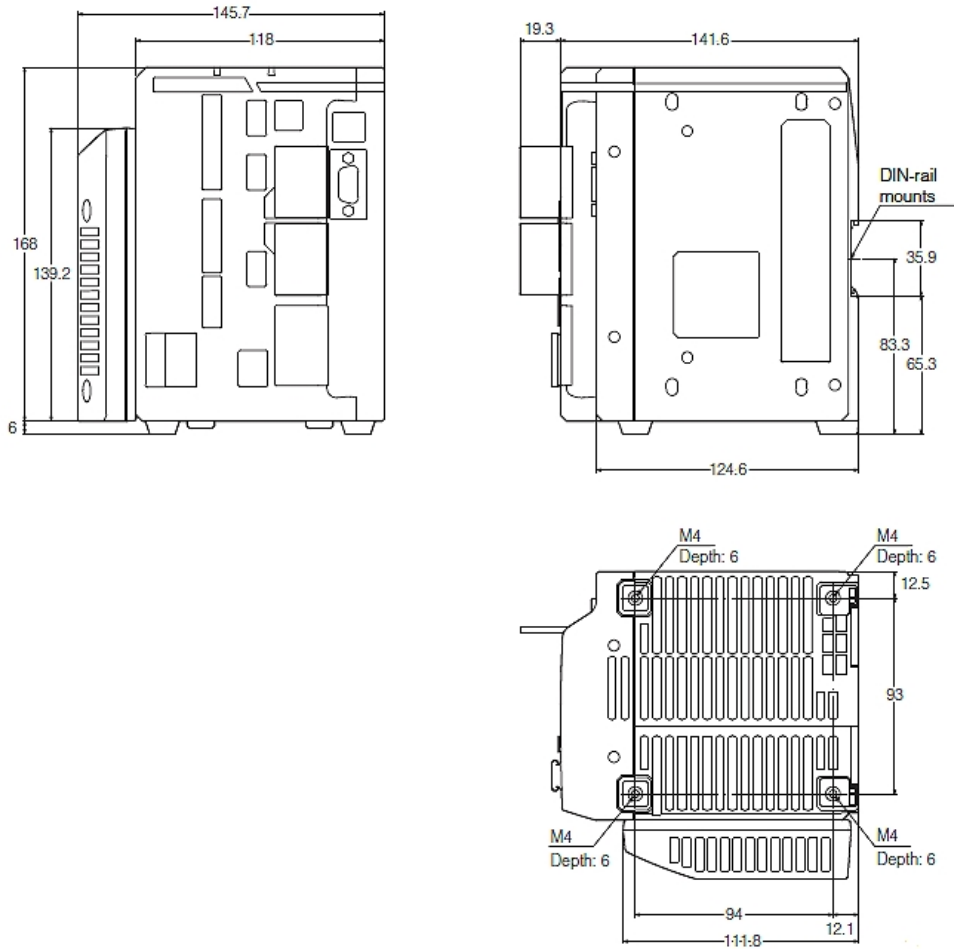

CV-X480F

Contrôleur: Compatible caméra 21 megapixels/LJ-V

Dimensions

* En cas de difficultés à lire le texte, consultez les données CAO ou le manuel.

cv-x47_48_dimension_01.gif

* Only the CV-X470 is equipped with camera connectors in the same place as the CV-X400.