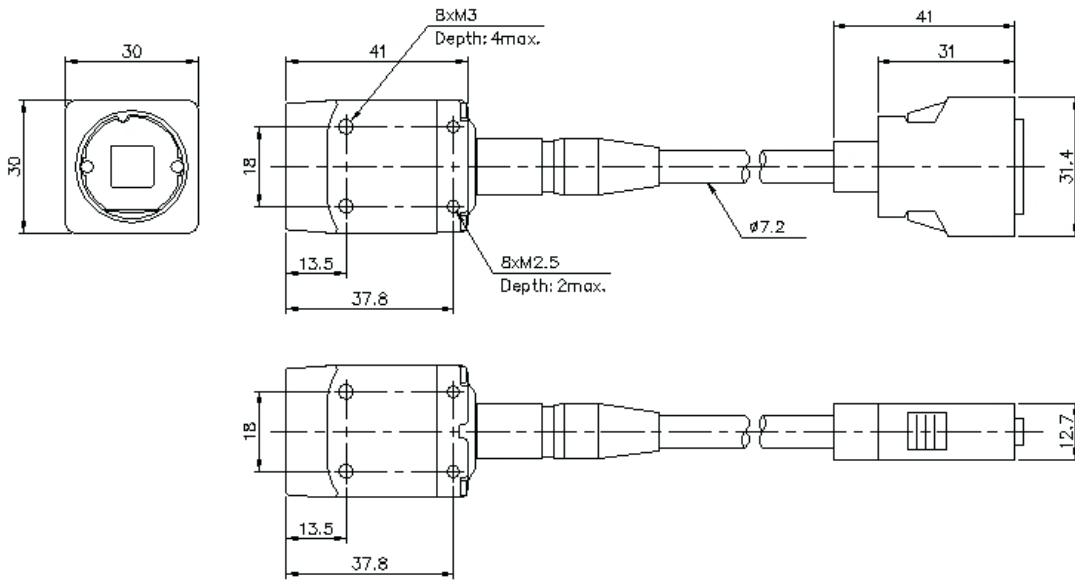

CA-035C

Caméra résistante à l'environnement à 0,31 mégapixels (Couleur)

Dimensions

* En cas de difficultés à lire le texte, consultez les données CAO ou le manuel.

CA-H035M/H035C/O35M/O35C

When CA-CH* is connected

When plastic fitting (accessory) is attached