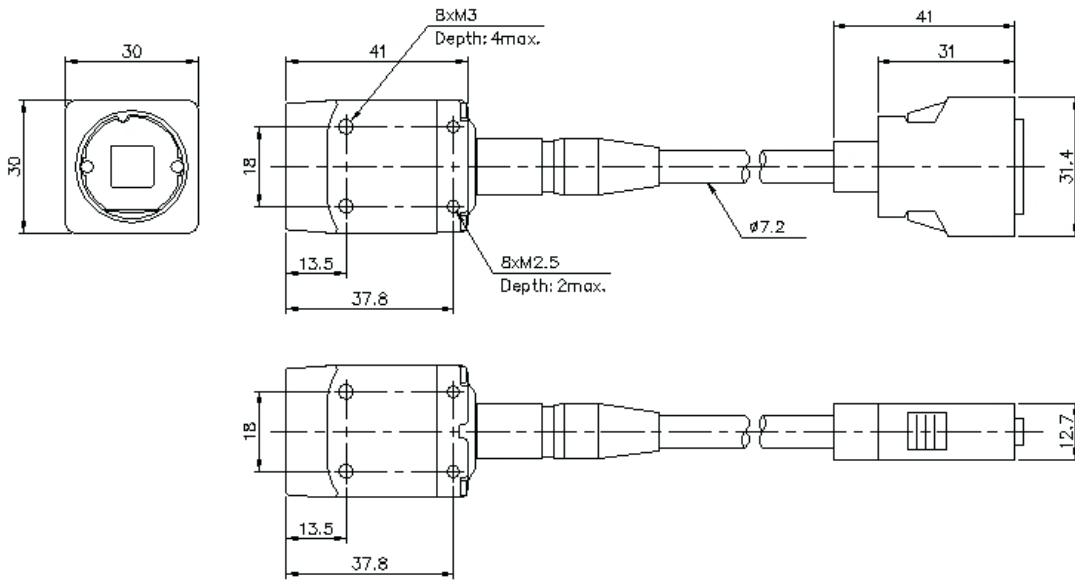

CA-035M

Caméra résistante à l'environnement à 0,31 mégapixels (Monochrome)

Dimensions

* En cas de difficultés à lire le texte, consultez les données CAO ou le manuel.

CA-H035M/H035C/O35M/O35C

When CA-CH* is connected

When plastic fitting (accessory) is attached