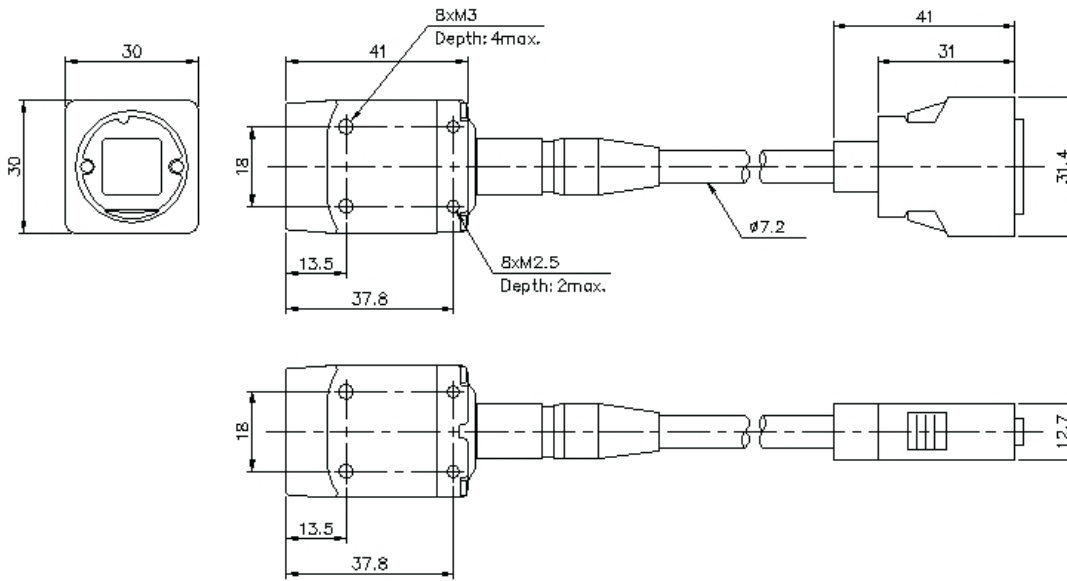

CA-200C

Caméra résistante à l'environnement à 2 mégapixels (Couleur)

Dimensions

\* En cas de difficultés à lire le texte, consultez les données CAO ou le manuel.

CA-H200M/H200C/200M/200C

When CA-CH\* is connected

When plastic fitting (accessory) is attached