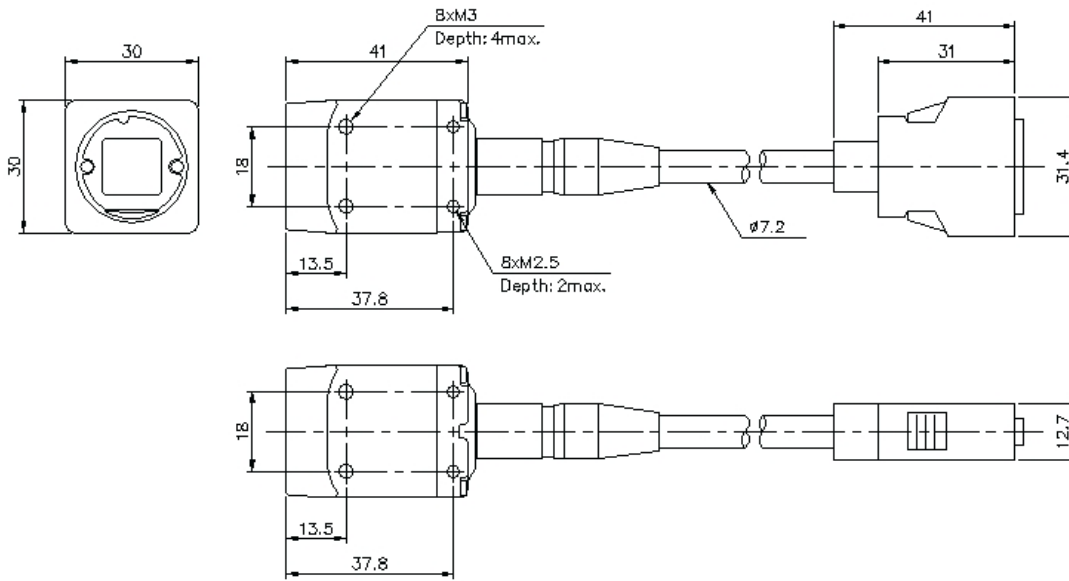

CA-200M

Caméra résistante à l'environnement à 2 mégapixels (Monochrome)

Dimensions

* En cas de difficultés à lire le texte, consultez les données CAO ou le manuel.

CA-H200M/H200C/200M/200C

When CA-CH* is connected

When plastic fitting (accessory) is attached