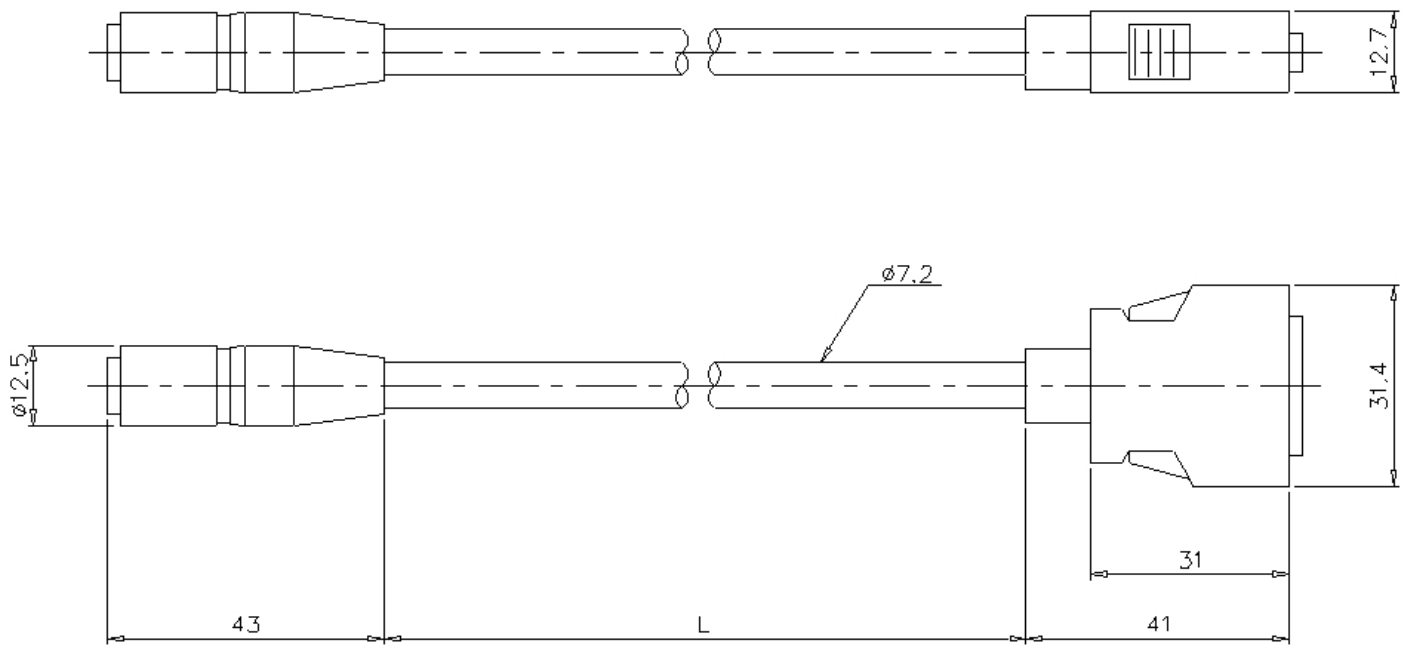

Dimensions

* En cas de difficultés à lire le texte, consultez les données CAO ou le manuel.

CA-CH3/CH5/CH10

Model	L (m)
CA-CH3	3
CA-CH5	5
CA-CH10	10