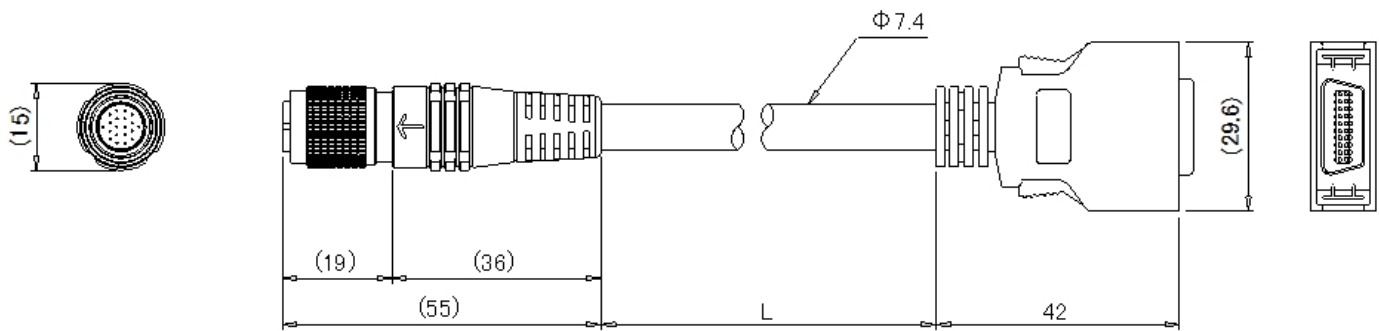

Dimensions

* En cas de difficultés à lire le texte, consultez les données CAO ou le manuel.

CA-CH5BP/CH10BP

Model	L(M)
CA-CH5BP	5
CA-CH10BP	10