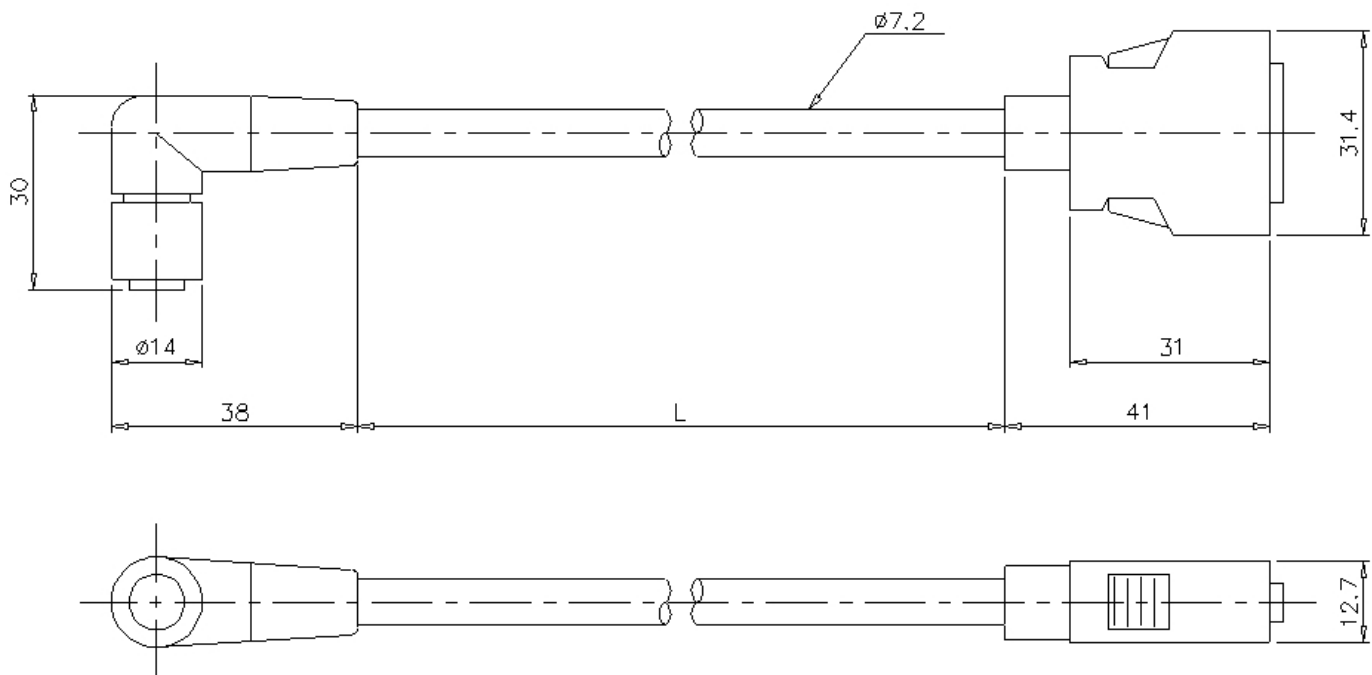

CA-CH10L

Câble de caméra à connecteur coudé 10 m pour caméra grande vitesse

Dimensions

* En cas de difficultés à lire le texte, consultez les données CAO ou le manuel.

CA-CH3L/CH5L/CH10L

Model	L(M)
CA-CH3L	3
CA-CH5L	5
CA-CH10L	10