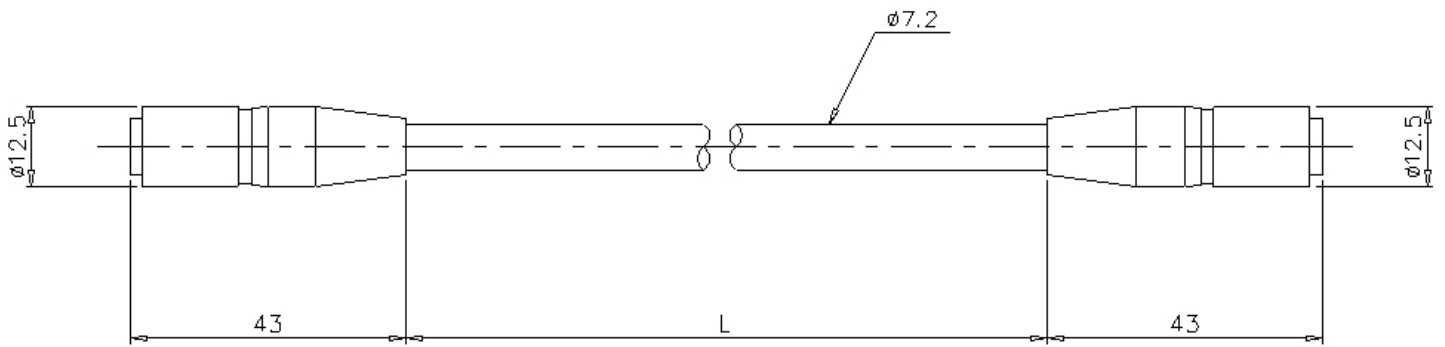

CA-CH10X

Câble de caméra haute vitesse de 10 m pour répéteur

Dimensions

* En cas de difficultés à lire le texte, consultez les données CAO ou le manuel.

CA-CH3X/CH10X

Model	L (m)
CA-CH3X	3
CA-CH10X	10