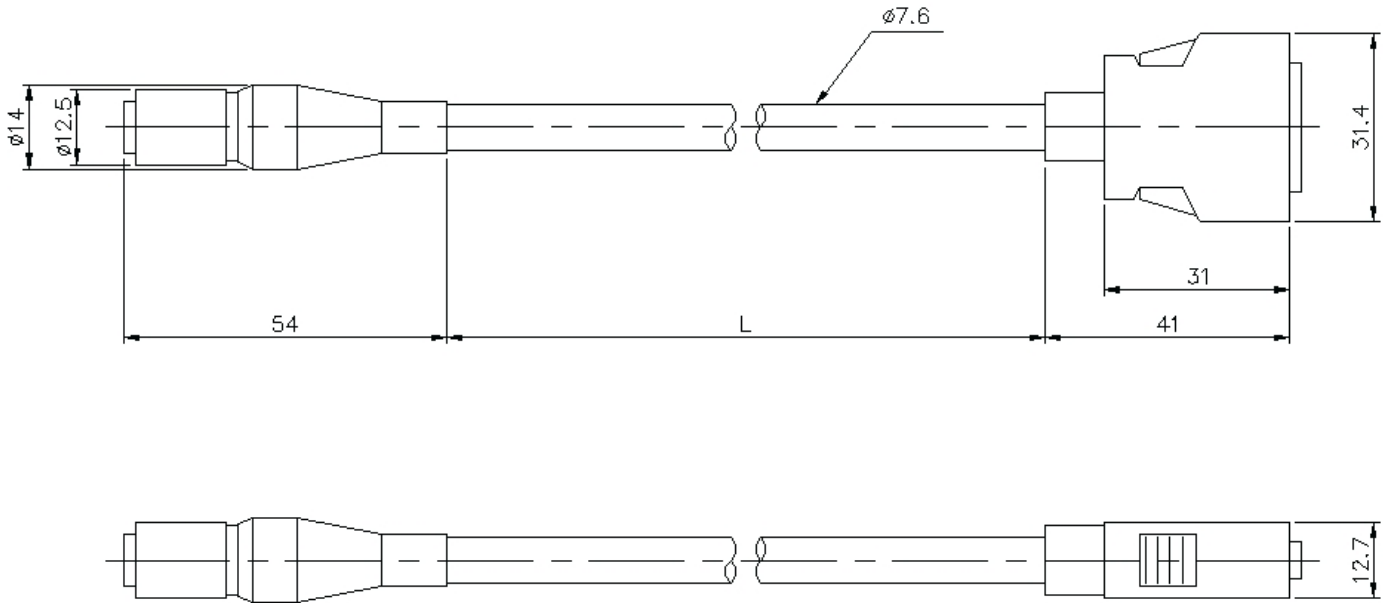

CA-CH17R

High-Flex Câble de caméra 17 m

Dimensions

* En cas de difficultés à lire le texte, consultez les données CAO ou le manuel.

CA-CH3R/CH5R/CH10R/CH17R

Model	L(M)
CA-CH3R	3
CA-CH5R	5
CA-CH10R	10
CA-CH17R	17