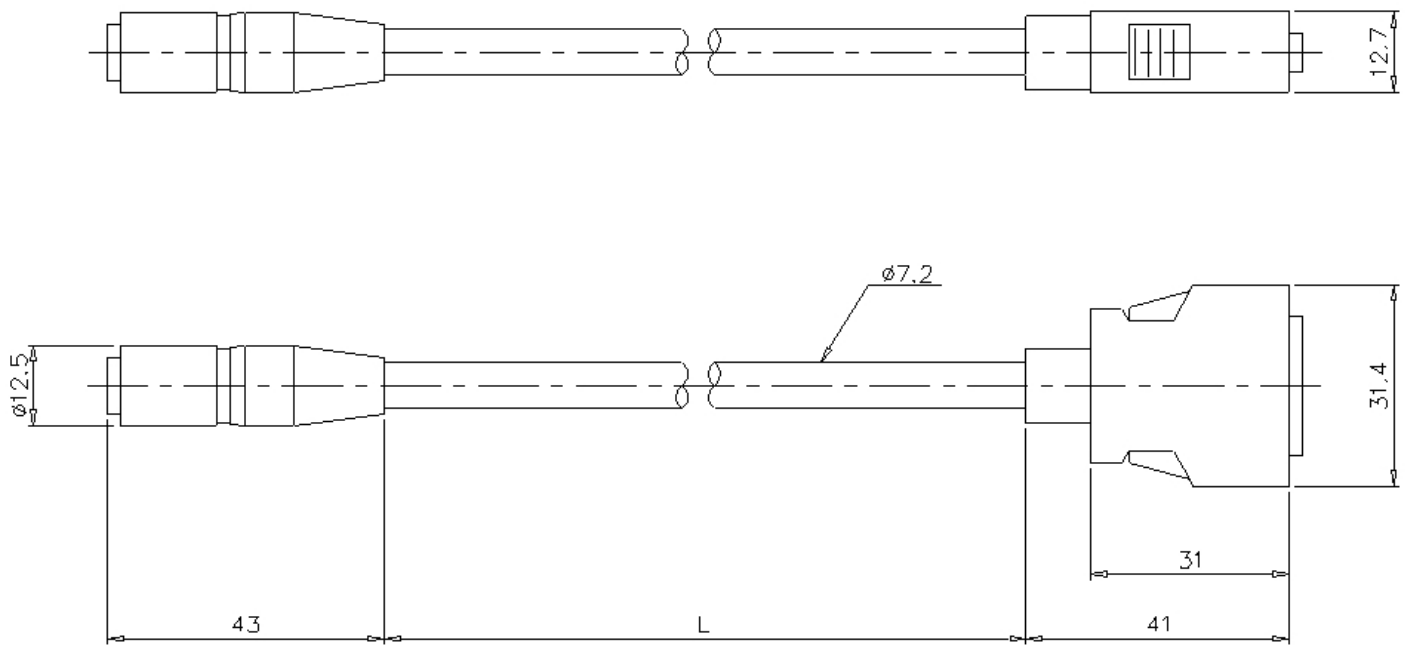

CA-CH3

Câble de caméra 3 m pour caméra grande vitesse

Dimensions

* En cas de difficultés à lire le texte, consultez les données CAO ou le manuel.

CA-CH3/CH5/CH10

Model	L (m)
CA-CH3	3
CA-CH5	5
CA-CH10	10