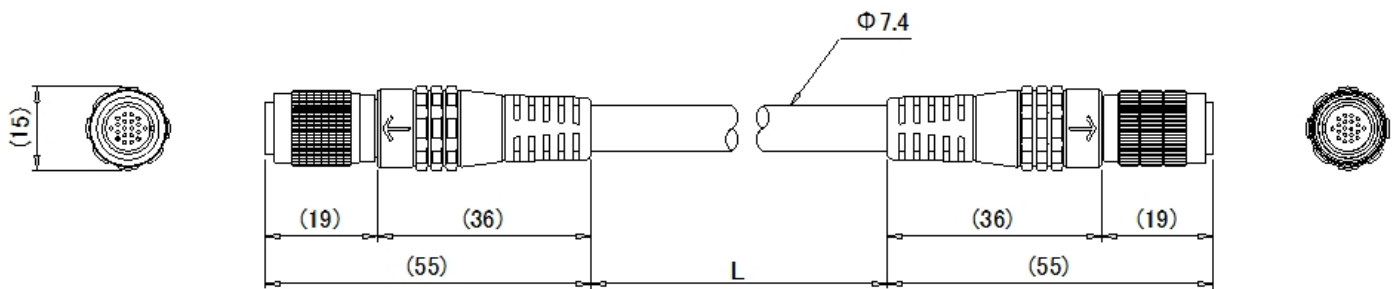

Dimensions

* En cas de difficultés à lire le texte, consultez les données CAO ou le manuel.

CA-CH3BX/CH5BX/CH10BX

Model	L(M)
CA-CH3BX	3
CA-CH5BX	5
CA-CH10BX	10