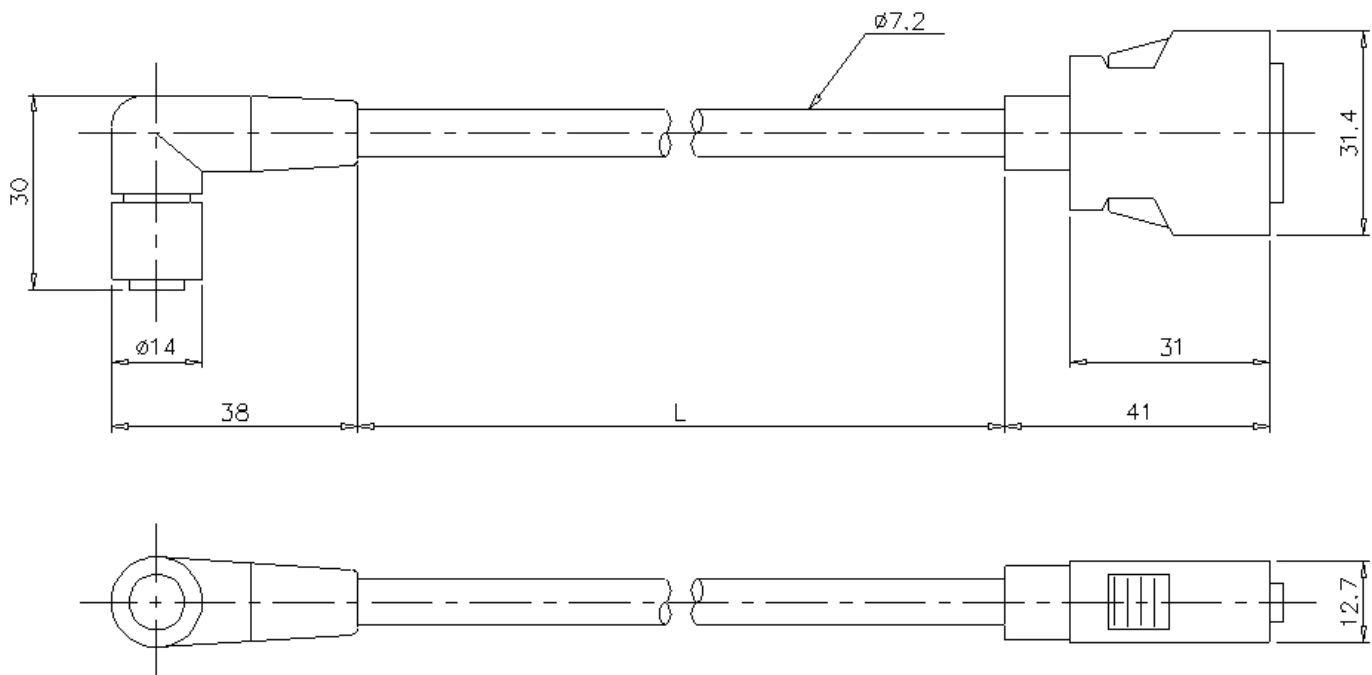

CA-CH3L

Câble de caméra à connecteur coudé 3 m pour caméra grande vitesse

Dimensions

* En cas de difficultés à lire le texte, consultez les données CAO ou le manuel.

CA-CH3L/CH5L/CH10L

Model	L(M)
CA-CH3L	3
CA-CH5L	5
CA-CH10L	10