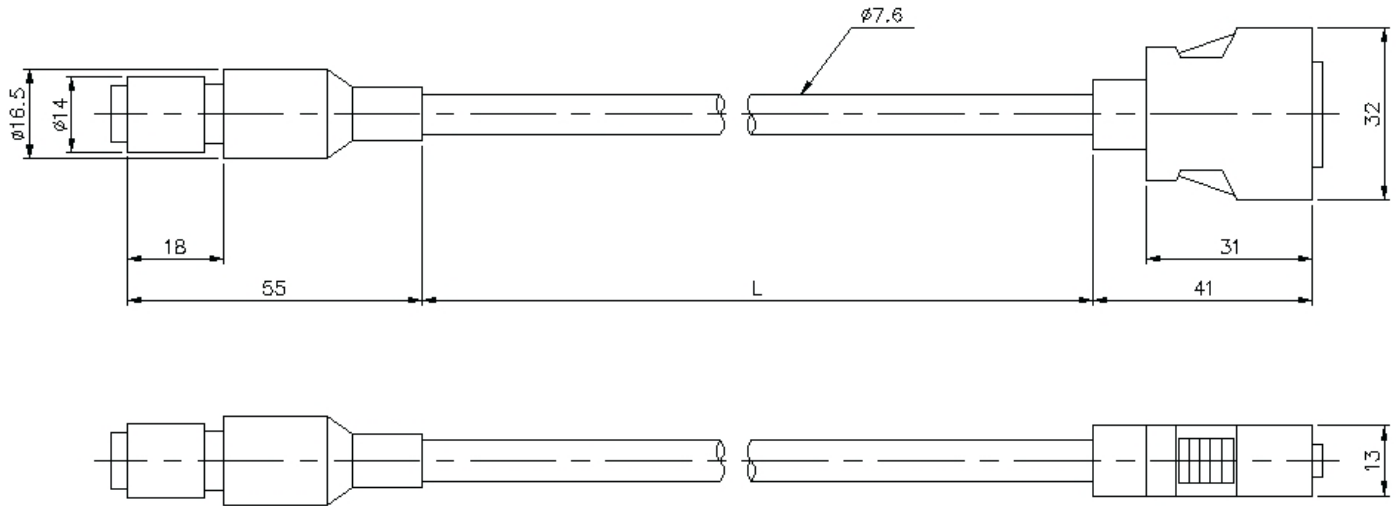

CA-CH3P

Résistant à l'environnement Câble de caméra 3 m

## Dimensions

\* En cas de difficultés à lire le texte, consultez les données CAO ou le manuel.

CA-CH3P/CH10P

Model	L(M)
CA-CH3P	3
CA-CH10P	10