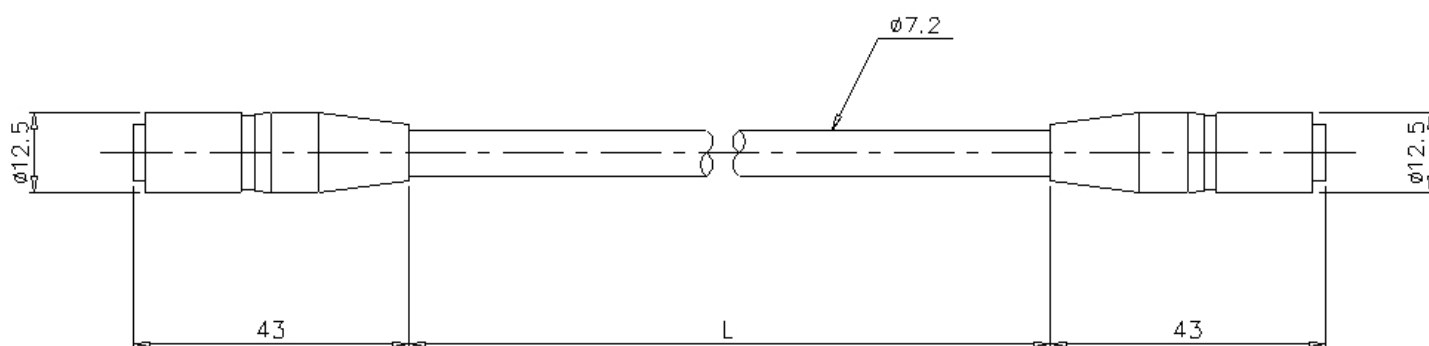

CA-CH3X

Câble de caméra haute vitesse de 3 m pour répéteur

Dimensions

* En cas de difficultés à lire le texte, consultez les données CAO ou le manuel.

CA-CH3X/CH10X

Model	L (m)
CA-CH3X	3
CA-CH10X	10