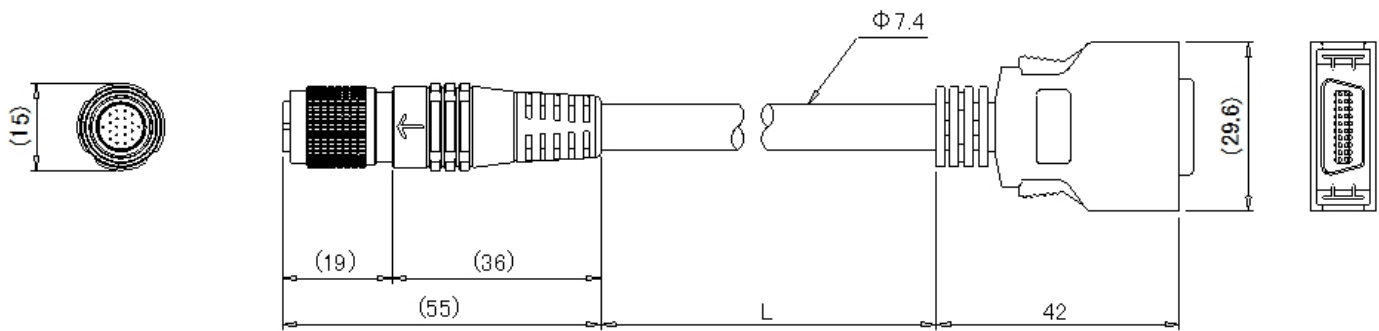

CA-CH5BP

Câble pour caméra HighFlex, résistant à l'environnement 5 m

CE

Dimensions

* En cas de difficultés à lire le texte, consultez les données CAO ou le manuel.

CA-CH5BP/CH10BP

Model	L(M)
CA-CH5BP	5
CA-CH10BP	10