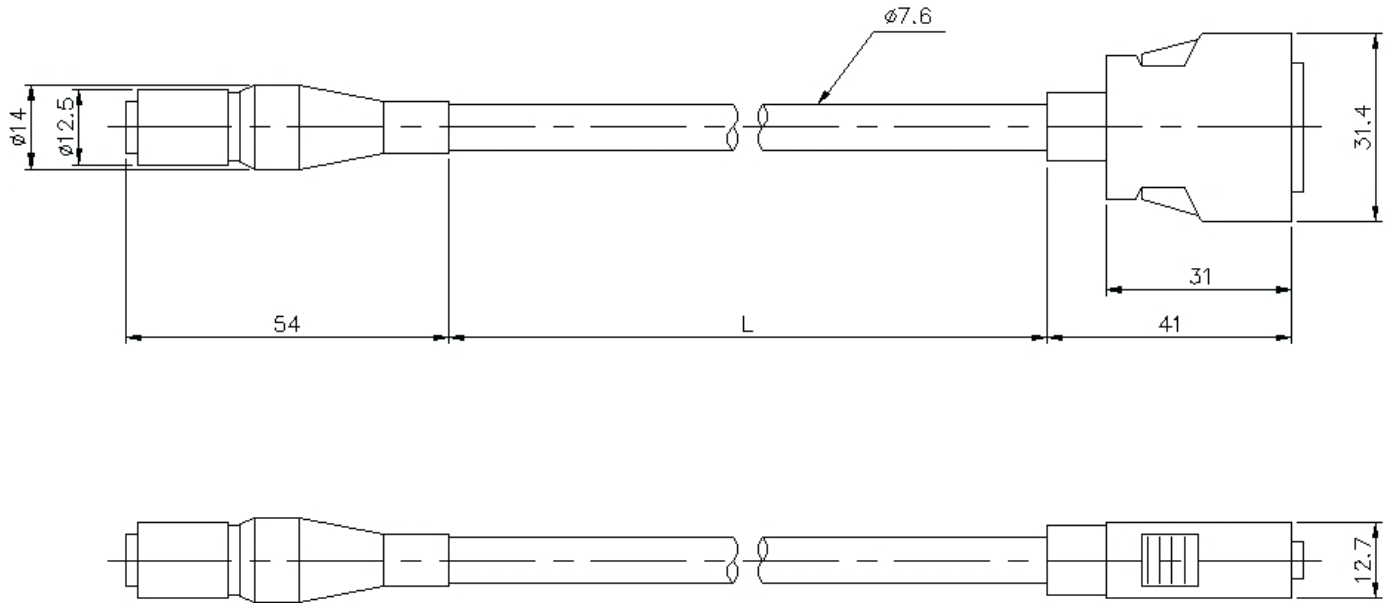

CA-CH5R

Câble de caméra résistant à la flexion 5 m pour caméra grande vitesse

Dimensions

* En cas de difficultés à lire le texte, consultez les données CAO ou le manuel.

CA-CH3R/CH5R/CH10R/CH17R

Model	L(M)
CA-CH3R	3
CA-CH5R	5
CA-CH10R	10
CA-CH17R	17

CA-CH3R/CH5R/CH10R

Model	L(M)
CA-CH3R	3
CA-CH5R	5
CA-CH10R	10