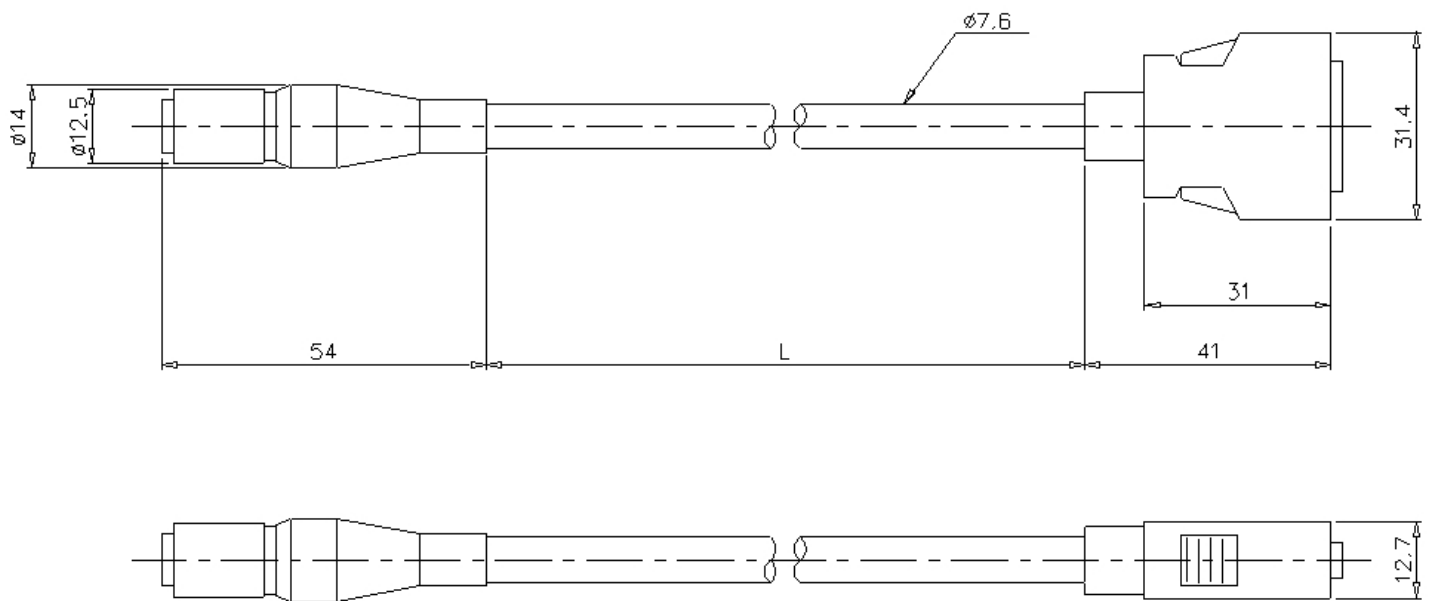

CA-CH5R

Câble de caméra résistant à la flexion 5 m pour caméra grande vitesse

Dimensions

* En cas de difficultés à lire le texte, consultez les données CAO ou le manuel.

CA-CH3R/CH5R/CH10R/CH17R

Model	L(M)
CA-CH3R	3
CA-CH5R	5
CA-CH10R	10
CA-CH17R	17

CA-CH3R/CH5R/CH10R

Model	L(M)
CA-CH3R	3
CA-CH5R	5
CA-CH10R	10