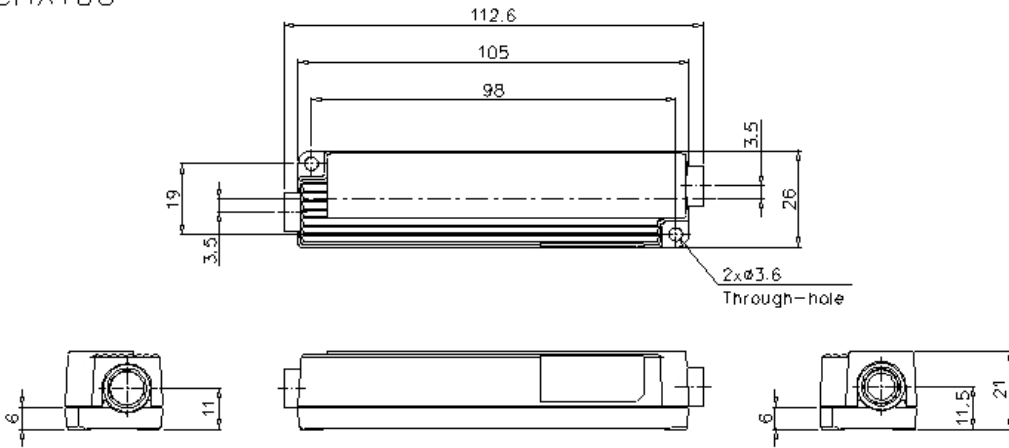

CA-CHX10U

Câble de caméra

Dimensions

* En cas de difficultés à lire le texte, consultez les données CAO ou le manuel.

CA-CHX10U

CA-CHX10U

When CA-CH* is connected