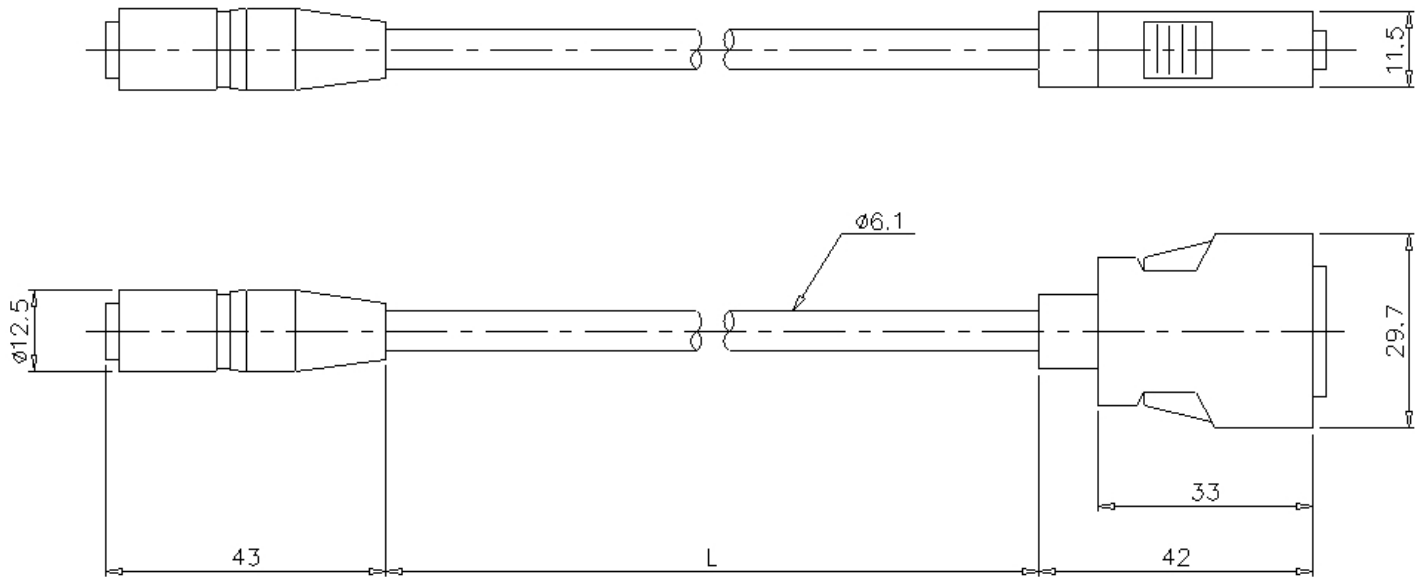

CA-CN1

Câble de caméra de 1 m

Dimensions

* En cas de difficultés à lire le texte, consultez les données CAO ou le manuel.

CA-CN1 /CN3/CN5/CN10/CN17

Model	L (m)
CA-CN1	1
CA-CN3	3
CA-CN5	5
CA-CN10	10
CA-CN17	17