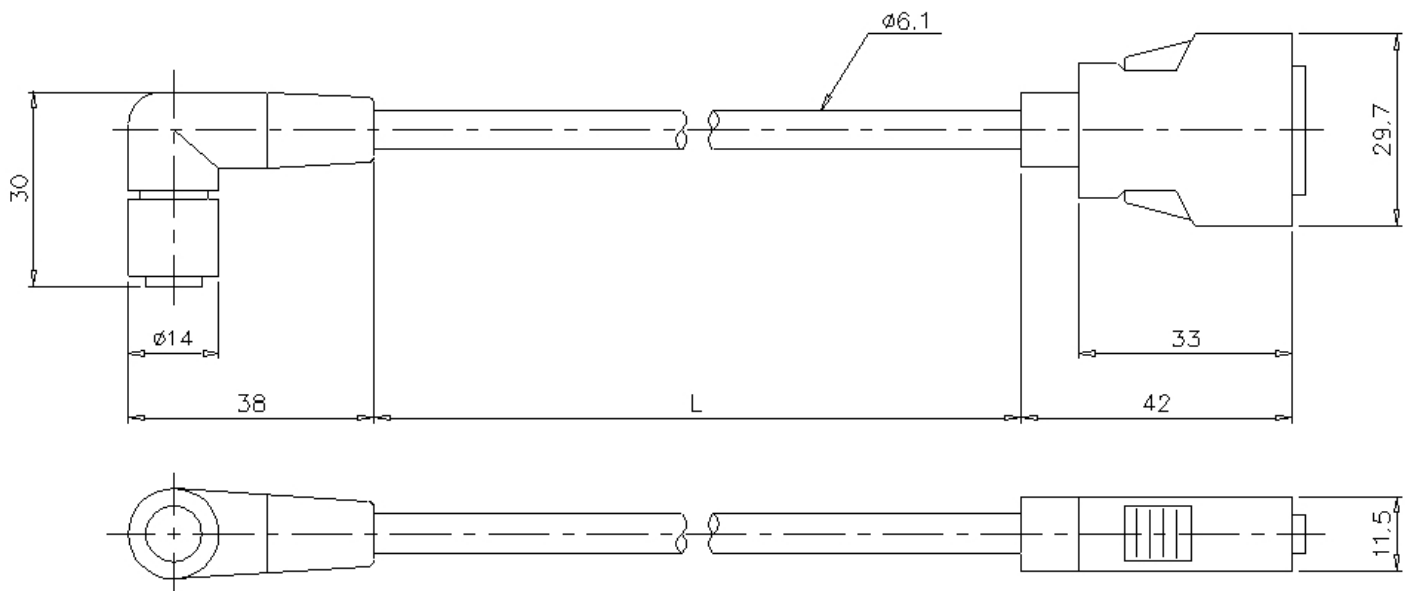

CA-CN10L

Câble de caméra à connecteur coudé 10 m

## Dimensions

\* En cas de difficultés à lire le texte, consultez les données CAO ou le manuel.

CA – CN3L / CN5L / CN10L / CN17L

Model	L (m)
CA – CN3L	3
CA – CN5L	5
CA – CN10L	10
CA – CN17L	17