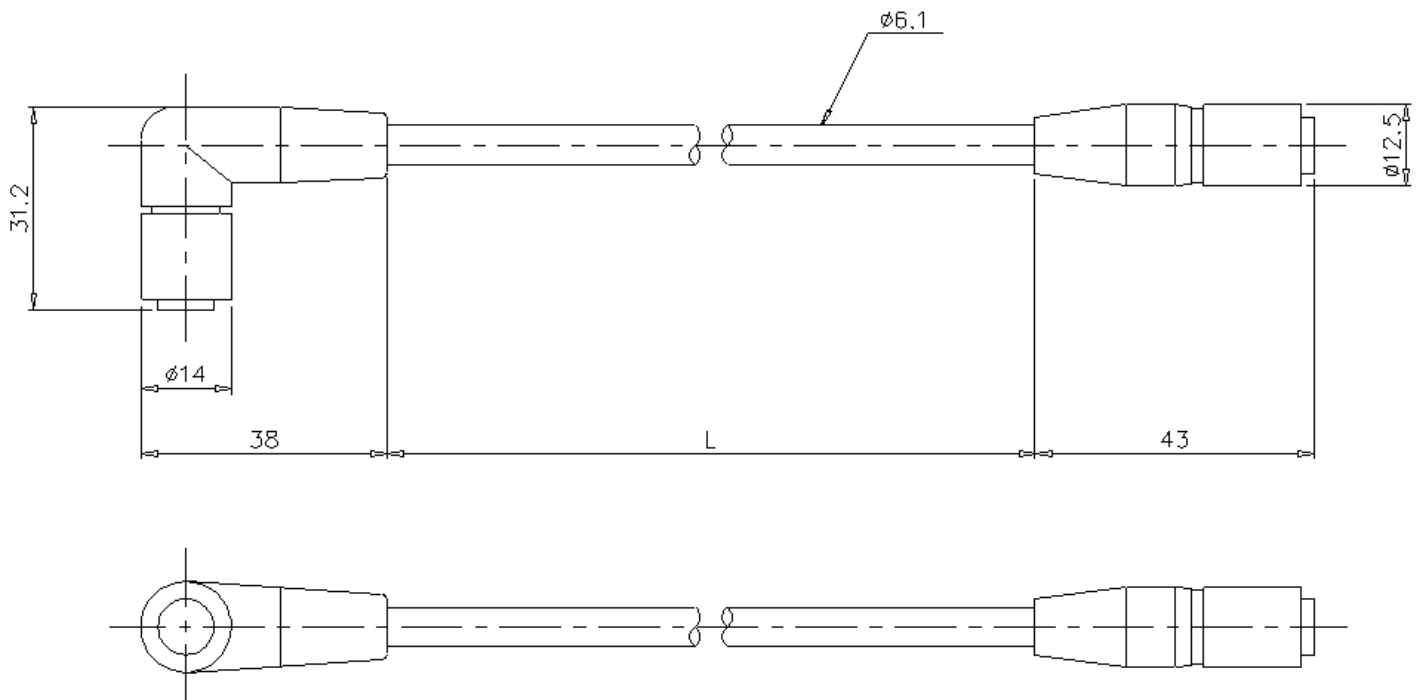

CA-CN10LX

Câble coudé de 10 m pour répéteur

Dimensions

* En cas de difficultés à lire le texte, consultez les données CAO ou le manuel.

CA-CN3LX / CN10LX / CN17LX

Model	L (m)
CA-CN3LX	3
CA-CN10LX	10
CA-CN17LX	17