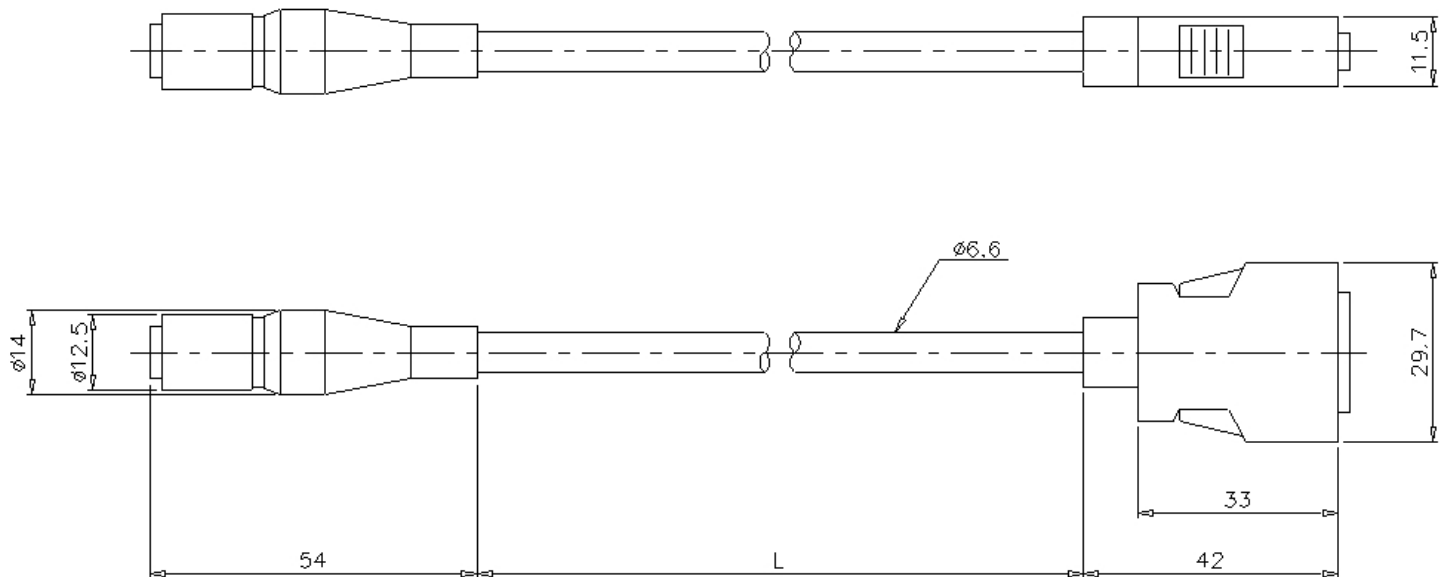

CA-CN10R

Câble de caméra résistant à la flexion 10m

Dimensions

* En cas de difficultés à lire le texte, consultez les données CAO ou le manuel.

CA-CN3R / CN5R / CN10R / CN17R

Model	L (m)
CA-CN3R	3
CA-CN5R	5
CA-CN10R	10
CA-CN17R	17