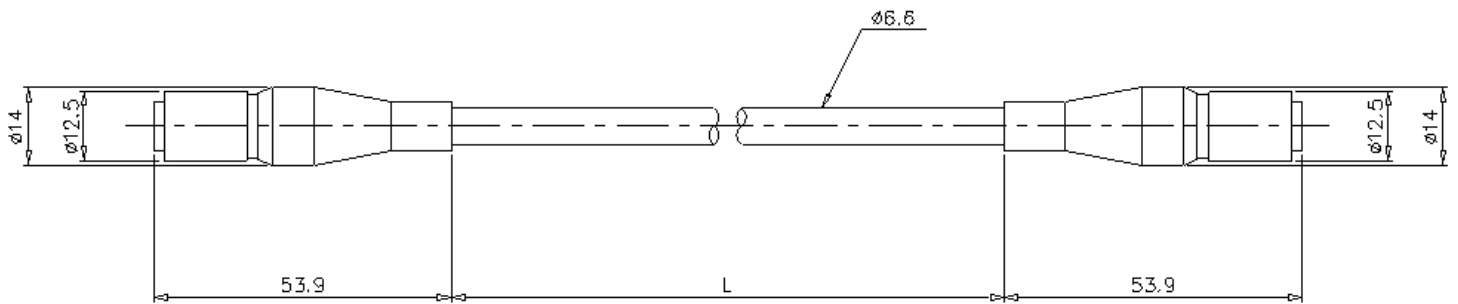

CA-CN10RX

Câble résistant au pliage de 10 m pour répéteur

Dimensions

* En cas de difficultés à lire le texte, consultez les données CAO ou le manuel.

CA-CN3RX/CN10RX/CN17RX

Model	L (m)
CA-CN3RX	3
CA-CN10RX	10
CA-CN17RX	17