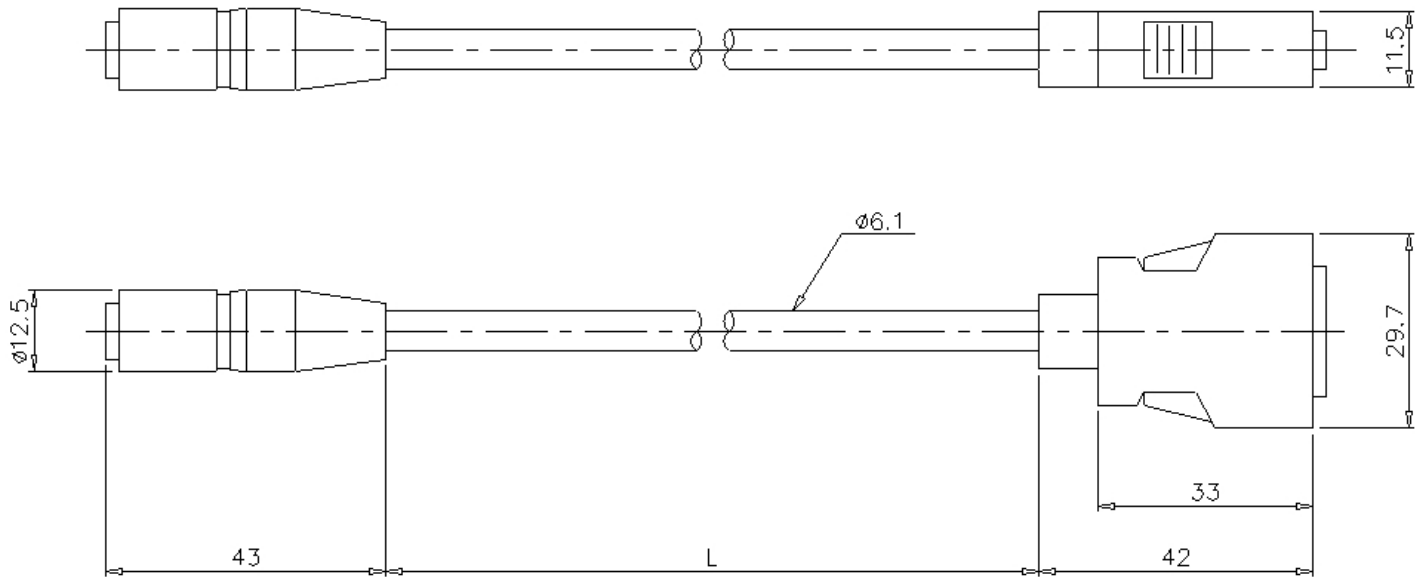

CA-CN17

Câble de caméra de 17 m

Dimensions

* En cas de difficultés à lire le texte, consultez les données CAO ou le manuel.

CA-CN1 /CN3/CN5/CN10/CN17

Model	L (m)
CA-CN1	1
CA-CN3	3
CA-CN5	5
CA-CN10	10
CA-CN17	17