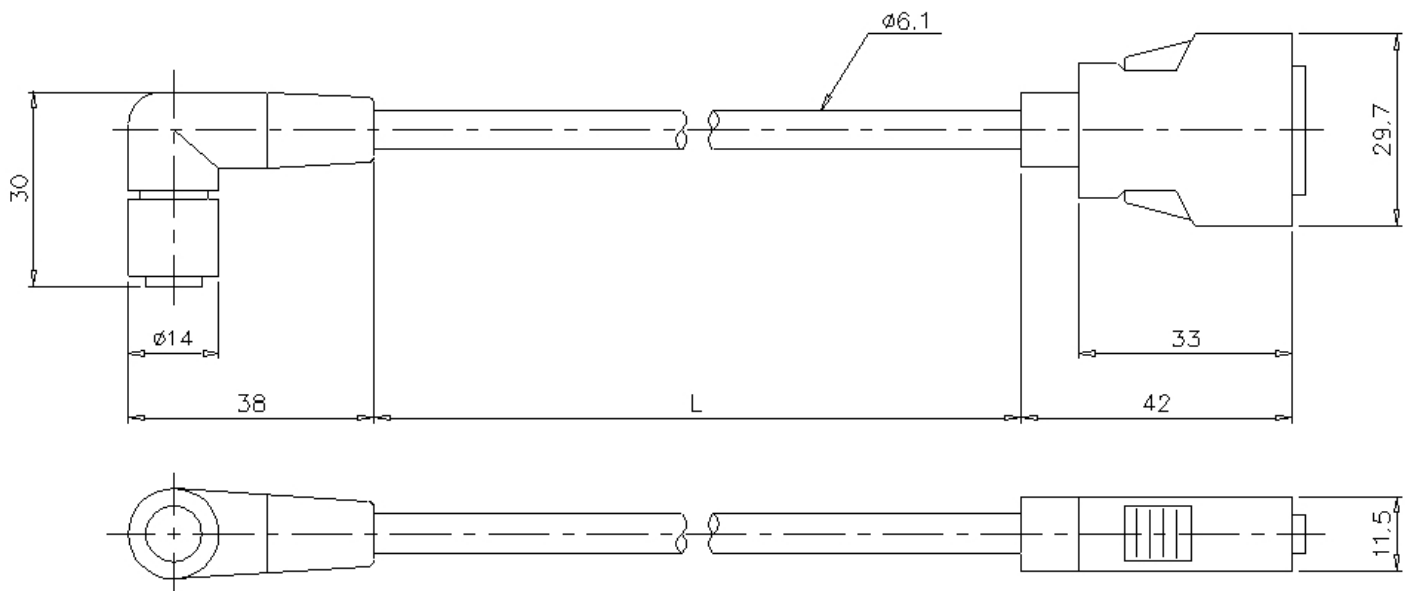

CA-CN17L

Câble de caméra à connecteur coudé 17 m

Dimensions

* En cas de difficultés à lire le texte, consultez les données CAO ou le manuel.

CA – CN3L / CN5L / CN10L / CN17L

Model	L (m)
CA – CN3L	3
CA – CN5L	5
CA – CN10L	10
CA – CN17L	17