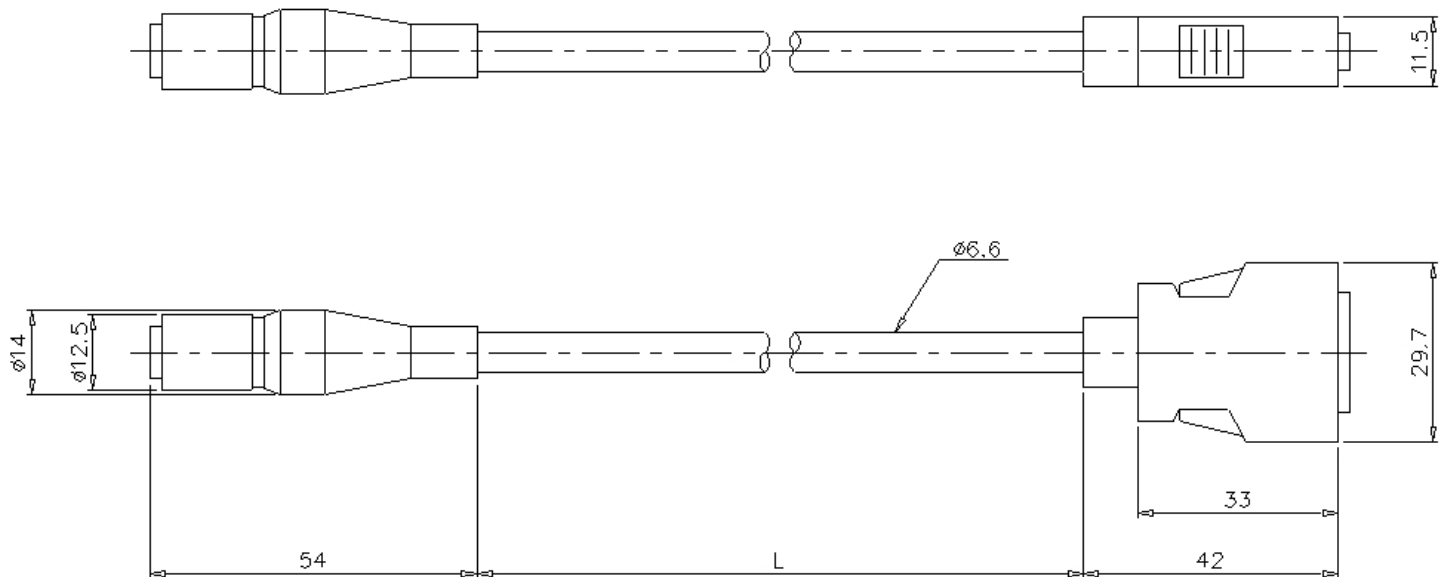

CA-CN17R

Câble de caméra résistant à la flexion 17m

Dimensions

* En cas de difficultés à lire le texte, consultez les données CAO ou le manuel.

CA-CN3R / CN5R / CN10R / CN17R

Model	L (m)
CA-CN3R	3
CA-CN5R	5
CA-CN10R	10
CA-CN17R	17