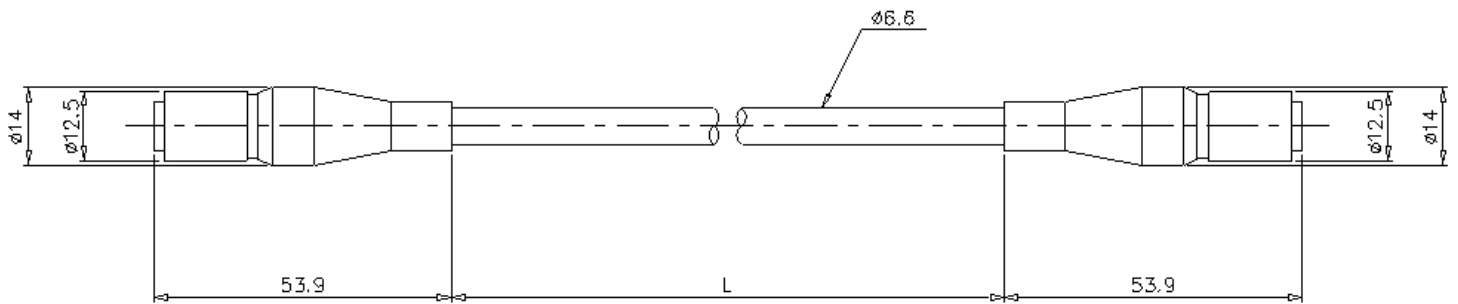

CA-CN17RX

Câble résistant au pliage de 17 m pour répéteur

Dimensions

* En cas de difficultés à lire le texte, consultez les données CAO ou le manuel.

CA-CN3RX/CN10RX/CN17RX

Model	L (m)
CA-CN3RX	3
CA-CN10RX	10
CA-CN17RX	17