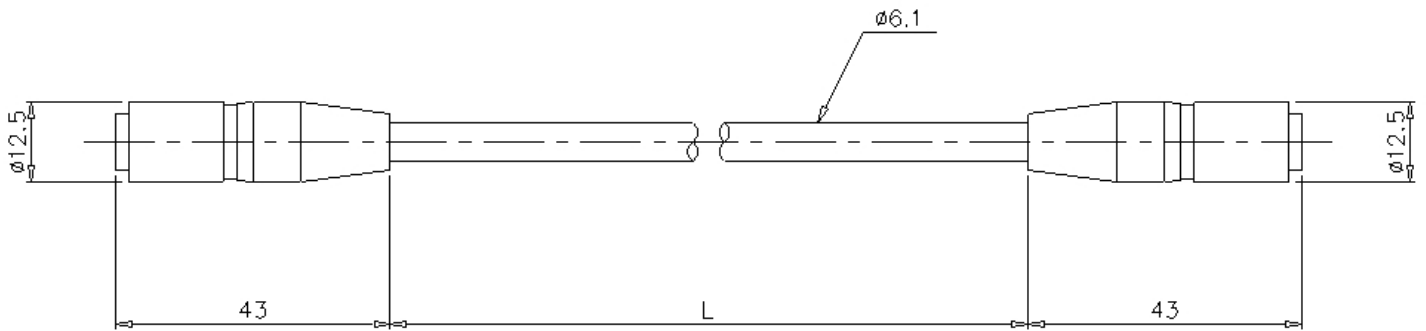

CA-CN17X

Câble de caméra de 17 m pour répéteur

Dimensions

* En cas de difficultés à lire le texte, consultez les données CAO ou le manuel.

CA-CN3X/CN10X/CN17X

Model	L (m)
CA-CN3X	3
CA-CN10X	10
CA-CN17X	17