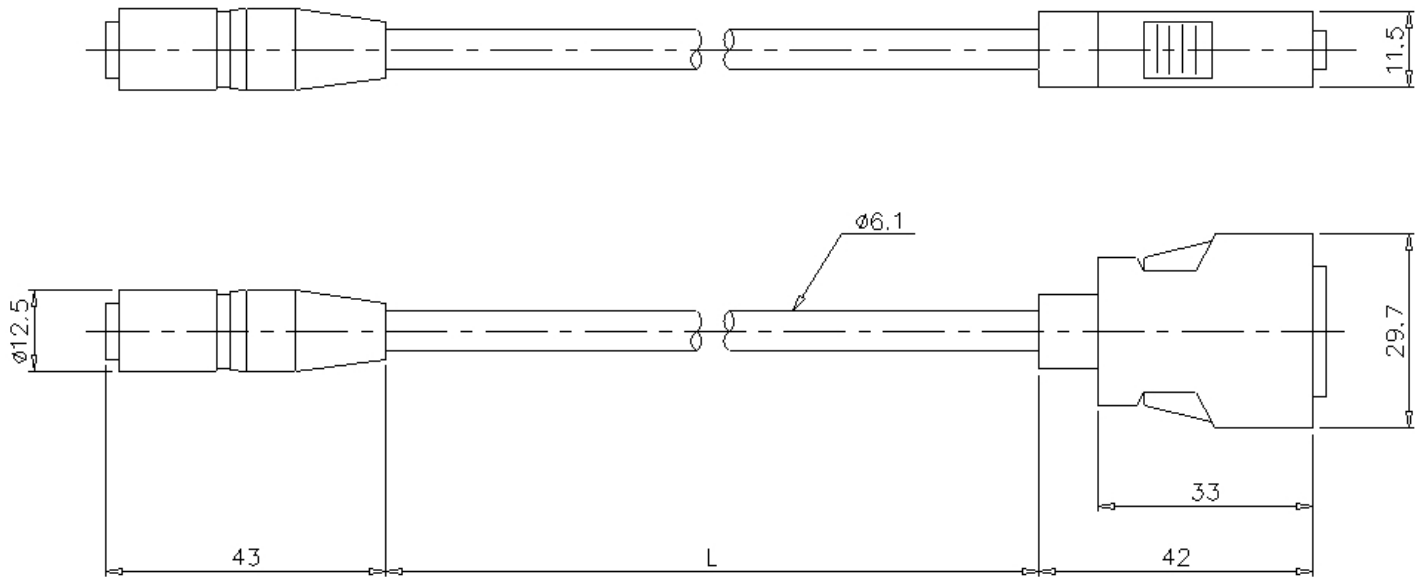

CA-CN3

Câble de caméra de 3 m

Dimensions

* En cas de difficultés à lire le texte, consultez les données CAO ou le manuel.

CA-CN1 /CN3/CN5/CN10/CN17

Model	L (m)
CA-CN1	1
CA-CN3	3
CA-CN5	5
CA-CN10	10
CA-CN17	17