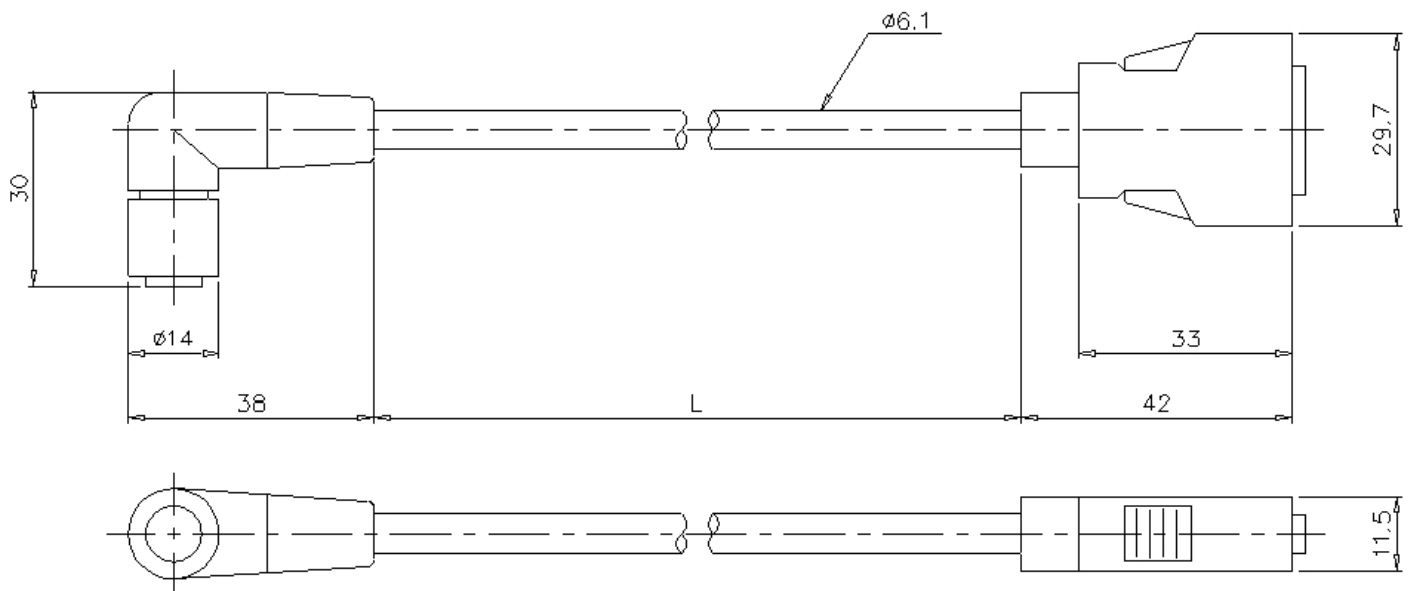

CA-CN3L

Câble de caméra à connecteur coudé 3 m

Dimensions

* En cas de difficultés à lire le texte, consultez les données CAO ou le manuel.

CA – CN3L / CN5L / CN10L / CN17L

Model	L (m)
CA – CN3L	3
CA – CN5L	5
CA – CN10L	10
CA – CN17L	17