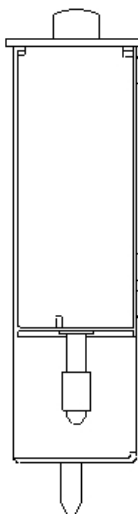

CA-EC80

Unité d'entrée caméra de la zone

Dimensions

* En cas de difficultés à lire le texte, consultez les données CAO ou le manuel.

ca-ec80_dimension_01.gif

CA-EC80

cv-x290_ca-ec80_ca-dc30e_dimension_01.gif

CV-X290+CA-EC80+CA-DC30E

When CA-DC30E is connected