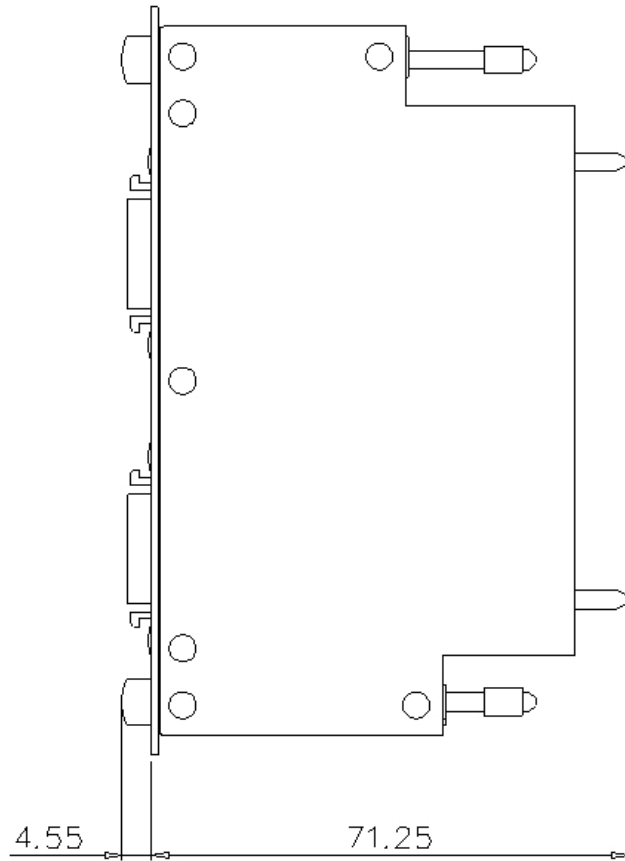

CA-EC80

Unité d'entrée caméra de la zone

Dimensions

* En cas de difficultés à lire le texte, consultez les données CAO ou le manuel.

ca-ec80_dimension_01.gif

CA-EC80

cv-x290_ca-ec80_ca-dc30e_dimension_01.gif

CV-X290+CA-EC80+CA-DC30E

When CA-DC30E is connected