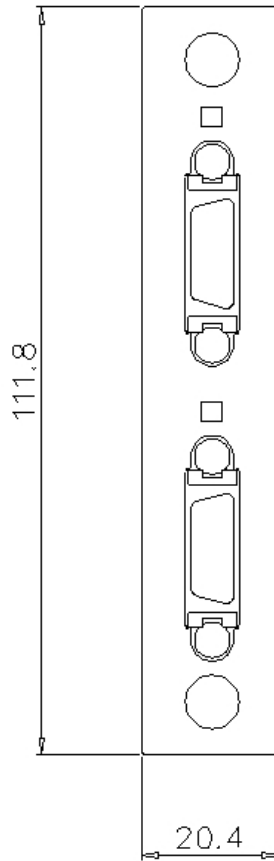

CA-EC80

Unité d'entrée caméra de la zone

Dimensions

* En cas de difficultés à lire le texte, consultez les données CAO ou le manuel.

ca-ec80_dimension_01.gif

CA-EC80

cv-x290_ca-ec80_ca-dc30e_dimension_01.gif

CV-X290+CA-EC80+CA-DC30E

When CA-DC30E is connected