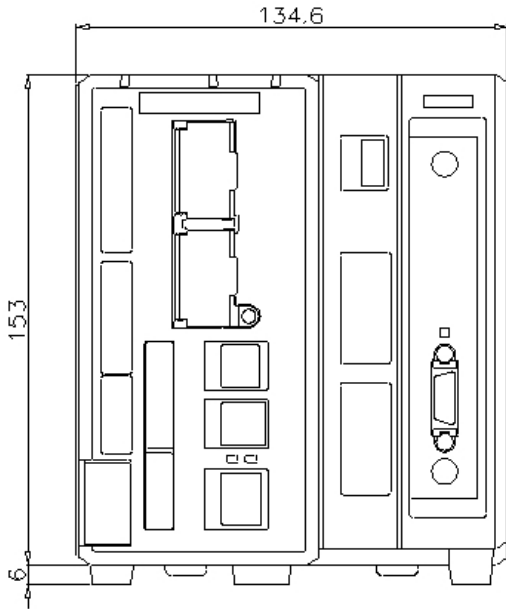

CA-EC80L

Unité entrée caméra à 21 millions de pixels

Dimensions

* En cas de difficultés à lire le texte, consultez les données CAO ou le manuel.

ca-ec80l_dimension_01.gif

CA-EC80L

cv-x290_caec80l_dimension_01.gif

CV-X290+CA-EC80L

When CA-EC80L is connected

cv-x290_ca-ec80_ca-dc30e_dimension_01.gif

CV-X290+CA-EC80+CA-DC30E

When CA-DC30E is connected