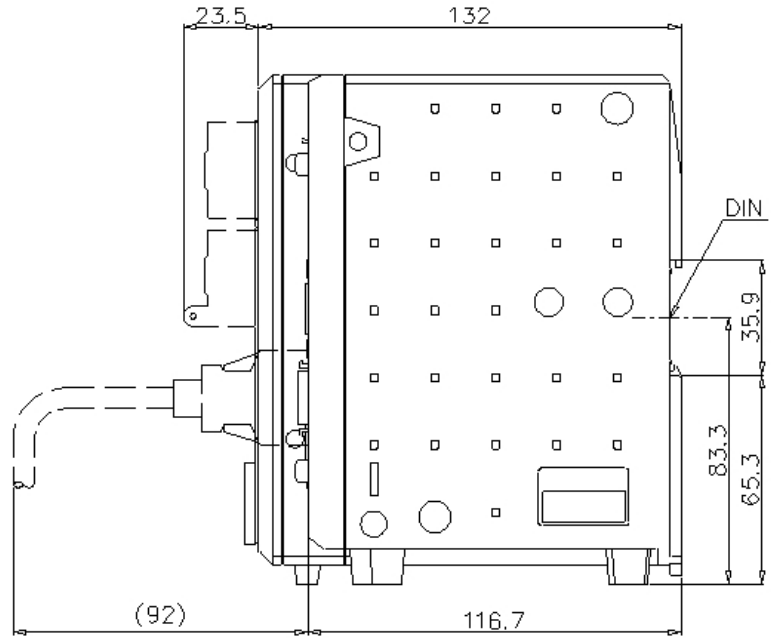

CA-EC80L

Unité entrée caméra à 21 millions de pixels

Dimensions

* En cas de difficultés à lire le texte, consultez les données CAO ou le manuel.

ca-ec80l_dimension_01.gif

CA-EC80L

cv-x290_caec80l_dimension_01.gif

CV-X290+CA-EC80L

When CA-EC80L is connected

cv-x290_ca-ec80_ca-dc30e_dimension_01.gif

CV-X290+CA-EC80+CA-DC30E

When CA-DC30E is connected