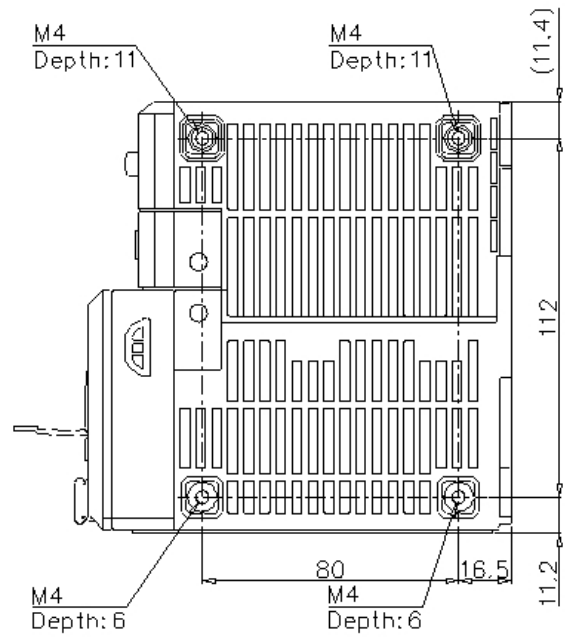

CA-EC80L

Unité entrée caméra à 21 millions de pixels

Dimensions

* En cas de difficultés à lire le texte, consultez les données CAO ou le manuel.

ca-ec80l_dimension_01.gif

CA-EC80L

cv-x290_caec80l_dimension_01.gif

CV-X290+CA-EC80L

When CA-EC80L is connected

cv-x290_ca-ec80_ca-dc30e_dimension_01.gif

CV-X290+CA-EC80+CA-DC30E

When CA-DC30E is connected