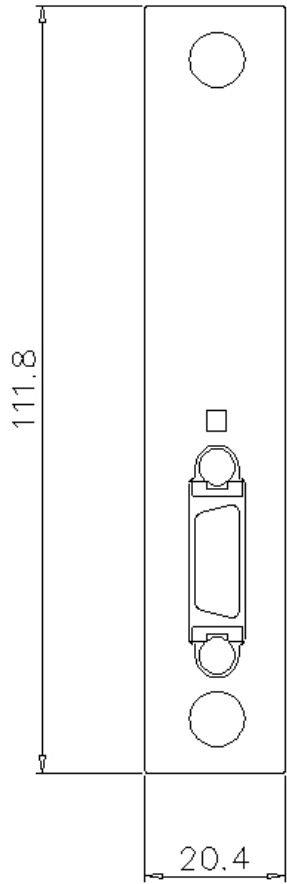

CA-EC80L

Unité entrée caméra à 21 millions de pixels

Dimensions

* En cas de difficultés à lire le texte, consultez les données CAO ou le manuel.

ca-ec80l_dimension_01.gif

CA-EC80L

cv-x290_caec80l_dimension_01.gif

CV-X290+CA-EC80L

When CA-EC80L is connected

cv-x290_ca-ec80_ca-dc30e_dimension_01.gif

CV-X290+CA-EC80+CA-DC30E

When CA-DC30E is connected