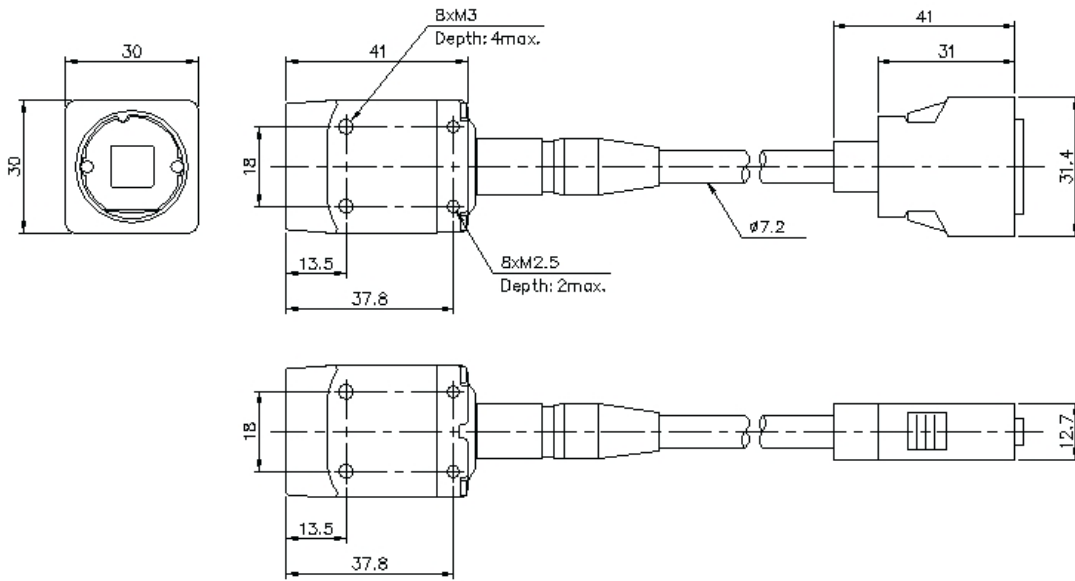

CA-H035C

Caméra résistante à l'environnement à 0,31 mégapixels, 16× (Couleur)

Dimensions

* En cas de difficultés à lire le texte, consultez les données CAO ou le manuel.

CA-H035M/H035C/035M/035C

When CA-CH* is connected

When plastic fitting (accessory) is attached