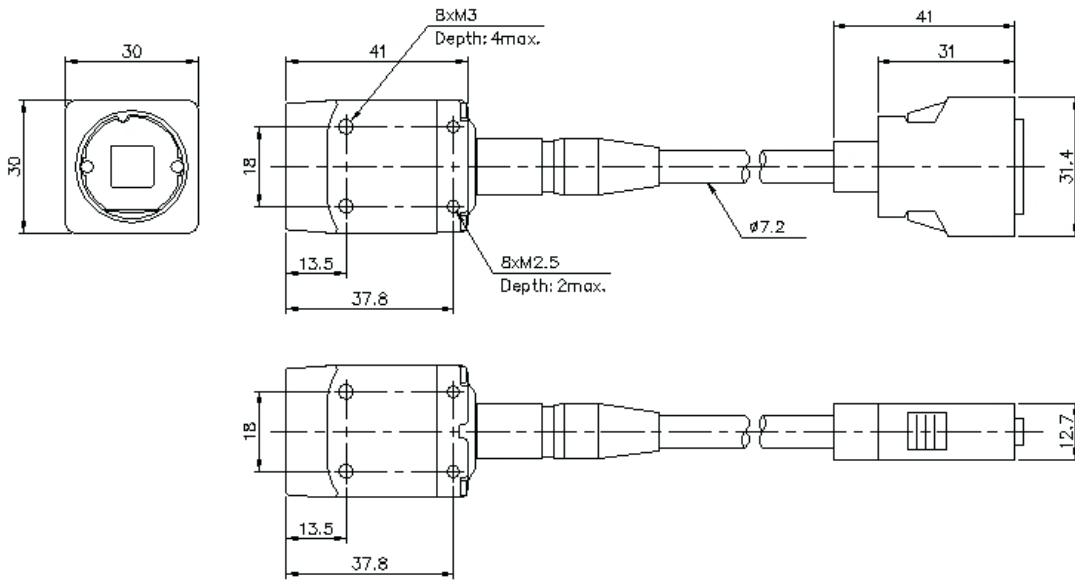

CA-H035M

Caméra résistante à l'environnement à 0,31 mégapixels, 16× (Monochrome)

Dimensions

* En cas de difficultés à lire le texte, consultez les données CAO ou le manuel.

CA-H035M/H035C/O35M/O35C

When CA-CH* is connected

When plastic fitting (accessory) is attached