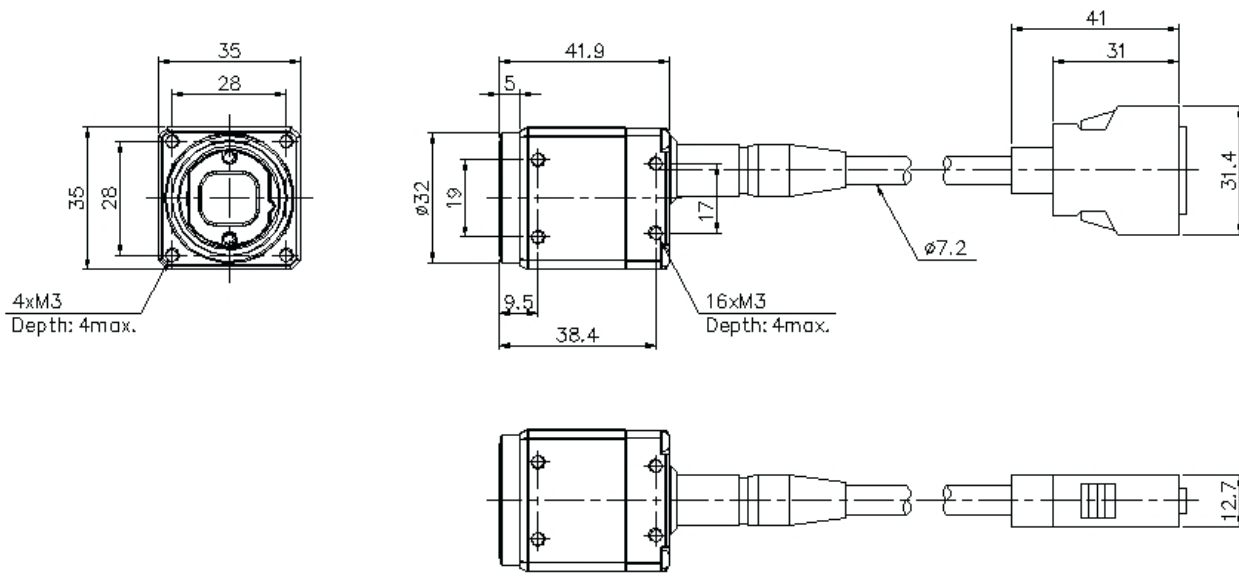

CA-H048CX

Caméra haute performance à 0,47 mégapixels, 16× (Couleur)

Dimensions

* En cas de difficultés à lire le texte, consultez les données CAO ou le manuel.

CA-H048CX

When plastic fitting (accessory) is attached