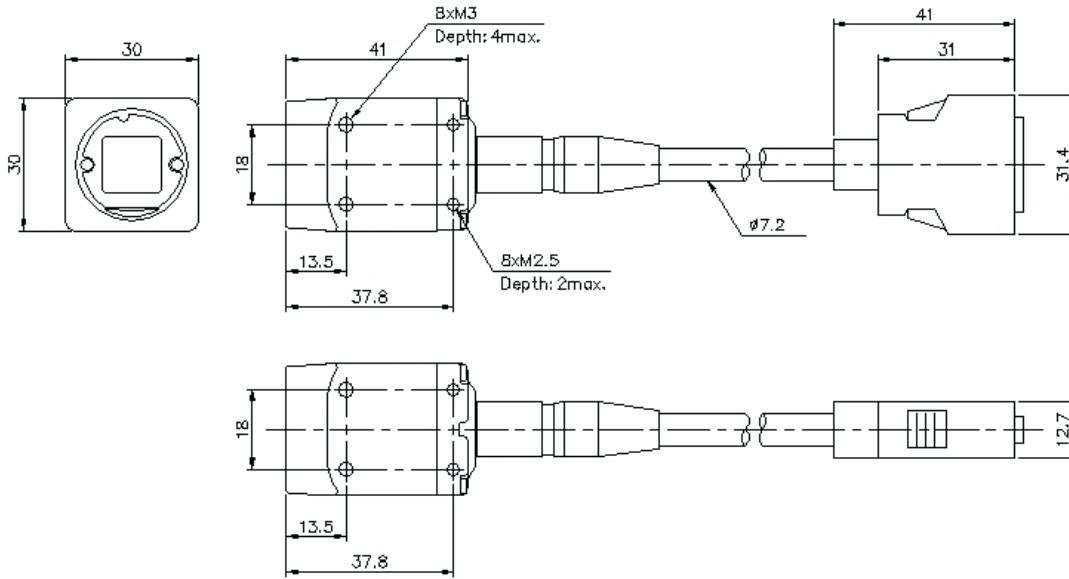

CA-H200C

Caméra résistante à l'environnement à 2 mégapixels, 16× (Couleur)

Dimensions

* En cas de difficultés à lire le texte, consultez les données CAO ou le manuel.

CA-H200M/H200C/200M/200C

When CA-CH* is connected

When plastic fitting (accessory) is attached