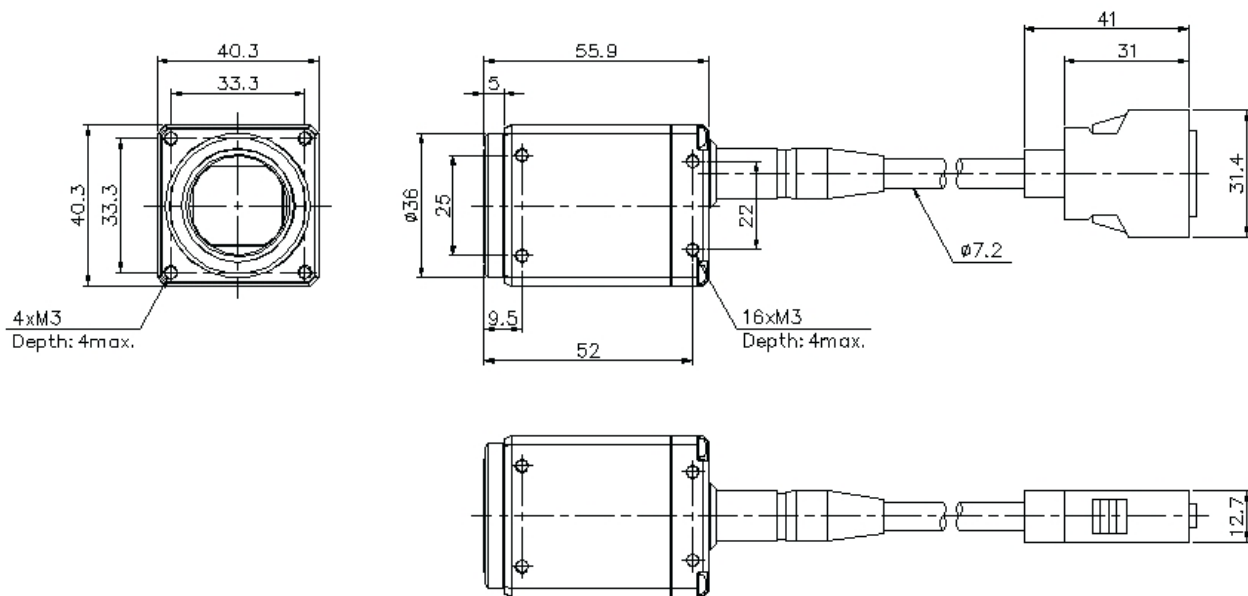

CA-H200CX

Caméra haute performance à 2 mégapixels, 16× (Couleur)

Dimensions

* En cas de difficultés à lire le texte, consultez les données CAO ou le manuel.

CA-H200CX

When plastic fitting (accessory) is attached