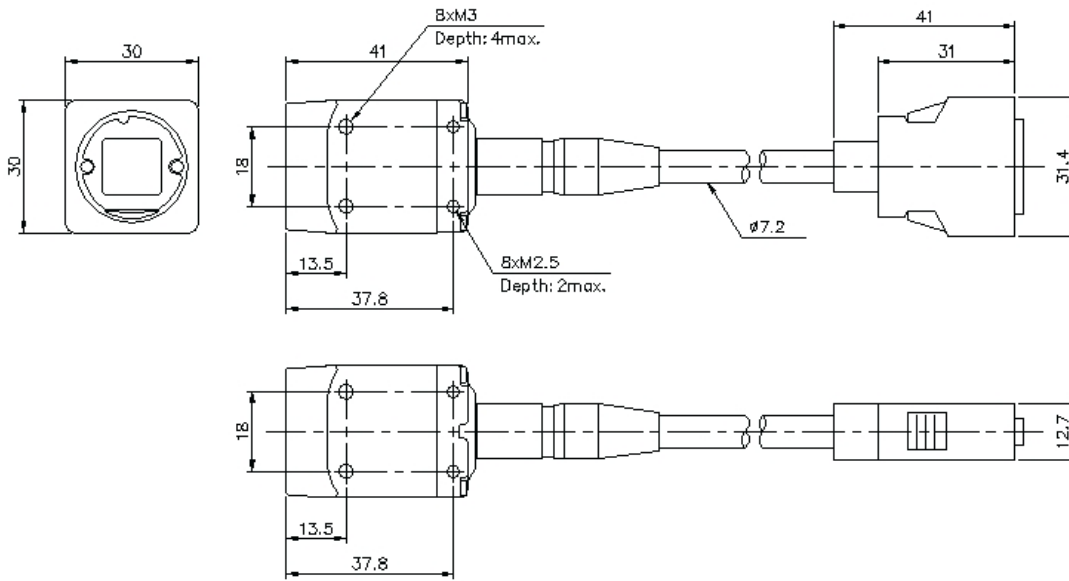

CA-H200M

Caméra résistante à l'environnement à 2 mégapixels, 16× (Monochrome)

Dimensions

\* En cas de difficultés à lire le texte, consultez les données CAO ou le manuel.

CA-H200M/H200C/200M/200C

When CA-CH\* is connected

When plastic fitting (accessory) is attached