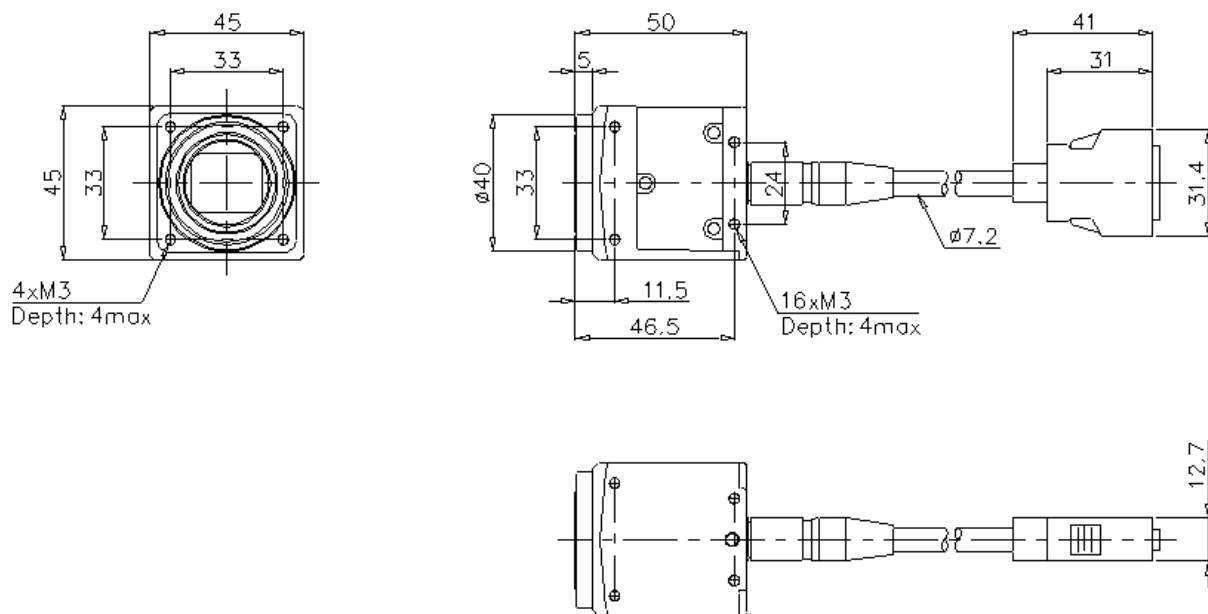

CA-H2100C

Caméra couleur vitesse 16x à 21 millions de pixels

Dimensions

* En cas de difficultés à lire le texte, consultez les données CAO ou le manuel.

ca-h2100c_m_dimension_01.gif

CA-H2100C/H2100M

When ca-ch* is connected

When plastic fitting (accessory) is attached