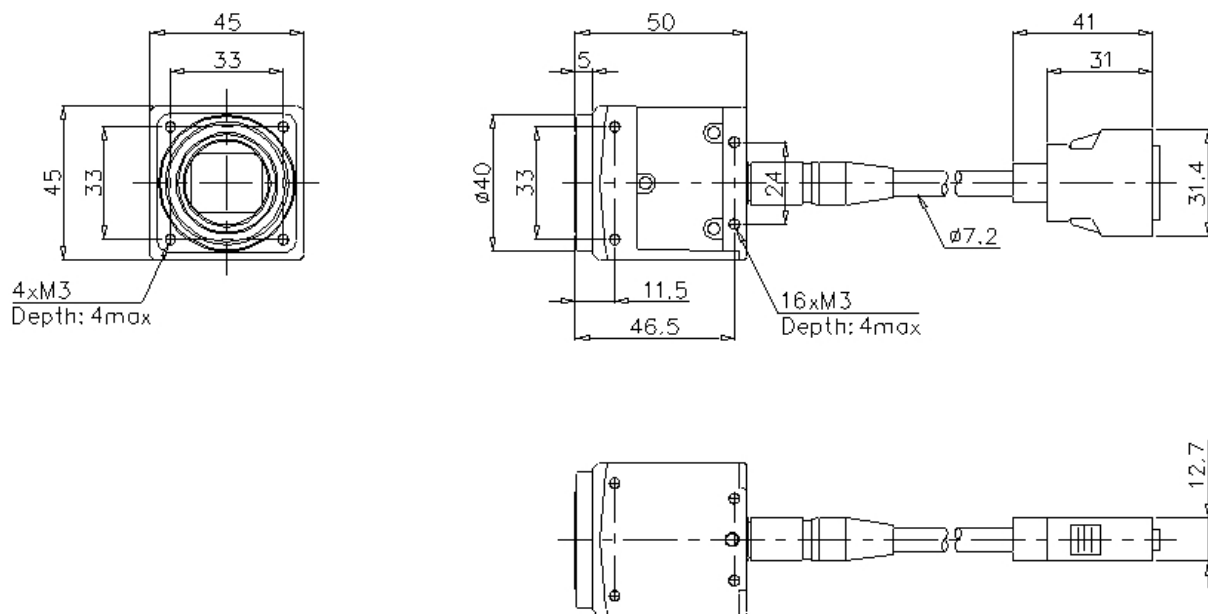

CA-H2100M

Caméra noir et blanc vitesse 16x à 21 millions de pixels

Dimensions

* En cas de difficultés à lire le texte, consultez les données CAO ou le manuel.

ca-h2100c_m_dimension_01.gif

CA-H2100C/H2100M

When ca-ch* is connected

When plastic fitting (accessory) is attached