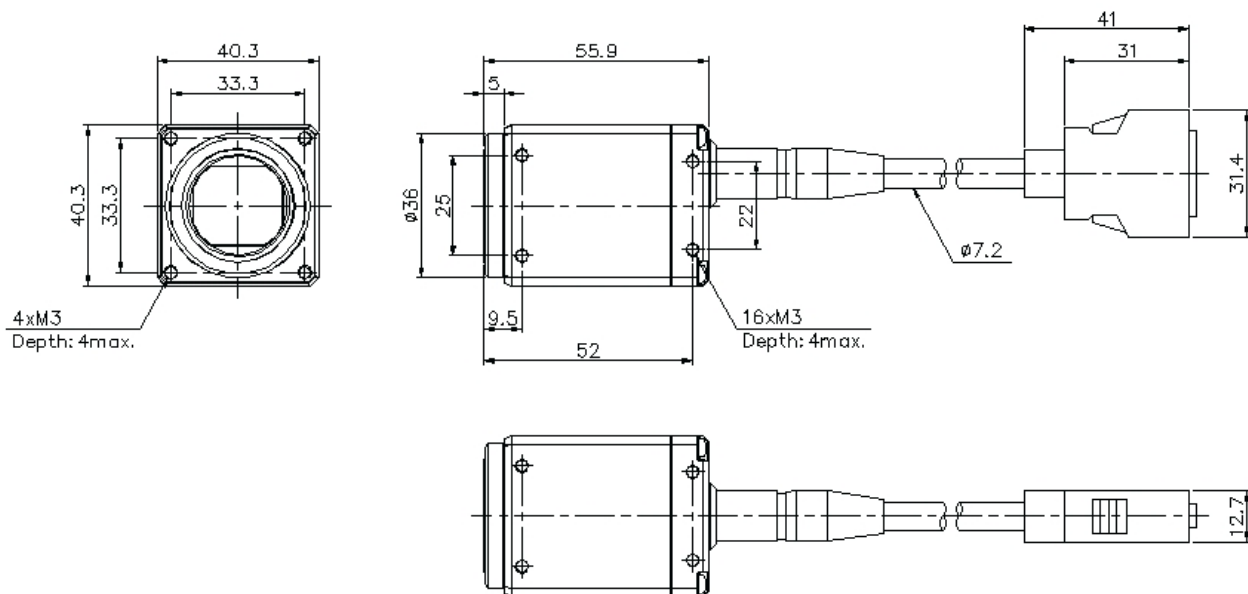

CA-H500CX

Caméra haute performance à 5 mégapixels, 16× (Couleur)

Dimensions

* En cas de difficultés à lire le texte, consultez les données CAO ou le manuel.

CA-H500CX

When plastic fitting (accessory) is attached